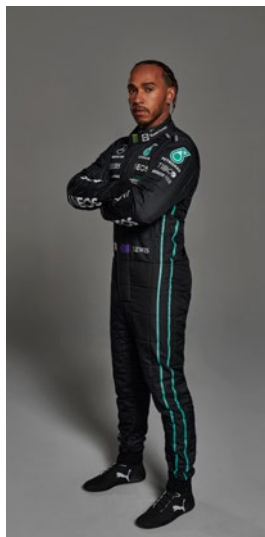

Lieferbar ab Mitte August 2022 – jetzt vorordern und Erstmenge aus der limitierten Auflage sichern!

Bestellmenge

501070	RUBIK'S Cube „Mercedes-AMG Petronas“	€ 7,49	UVP: € 14,99	____
501071	RUBIK'S Cube Thekendisplay (leer, für 12 Würfel)	€ 0,00		____

Liefertermin

Invento Products & Services GmbH

Klein Feldhus 1

26180 Rastede

Telefon +49 (0) 44 02 92 62 -0

Telefax +49 (0) 44 02 92 62 29

E-Mail service@invento-hq.com

Internet www.invento-hq.com

www.hq4.com

■ **Bestellung von:** _____

Kunden-Nr. _____

Firma _____

Ansprechpartner _____

Adresse _____

Telefon/Fax _____

E-Mail _____