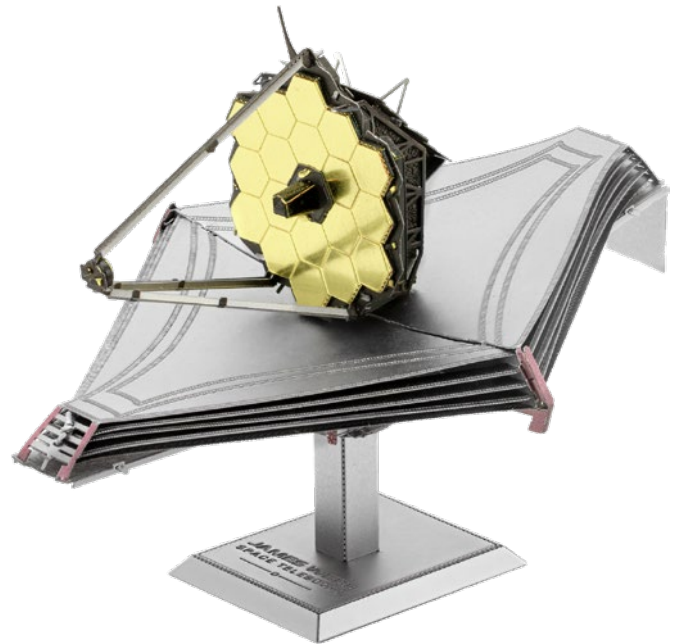

Metal Earth.

- **NEU: 8 attraktive, farbige Modelle!**
- Die 3D-Bausätze bestehen durch ihre Treue zum Detail, die hochglänzenden und farbigen Metallbauteile verleihen jedem Modell einen mega-coolen Look
- Einfach lasergeschnittene Bauteile aus den Metallplatten herausdrücken und ganz ohne Klebstoff zusammensetzen. Eine Pinzette und Spitzzange erleichtern den Zusammenbau der Modelle.
- Metal Earth-Modelle wecken die Sammelleidenschaft
- Alterszielgruppe: 14+ Jahre

NEU - Art.Nr. 502425 – James Webb Space Telescope

Das James-Webb-Weltraumteleskop, das am 25. Dezember 2021 gestartet wurde, ist das größte und leistungsstärkste Teleskop, das jemals eingesetzt wurde. Dieses 10-Milliarden-Dollar-Teleskop wurde entwickelt, um Licht im nahen Infrarotspektrum zu sammeln, das die optimale Wellenlänge für die Erkennung sehr weit entfernter Objekte darstellt. Mit dem Teleskop können die Astronomen sogar bis zu 180 Millionen Jahre nach dem Urknall zurückblicken, also noch vor der Entstehung der ersten Galaxien!

Inhalt: 2,75 Metallplatten (11 x 11 cm)

Modellgröße: 10,5 x 7 x 7 cm

Schwierigkeitsgrad: Mittel

HEK: € 11,99 / UVP: € 23,99

Lieferbar ab Ende August 2023

NEU - Art.Nr. 502426 – B-17 Flying Fortress™

Die B-17 Flying Fortress war ein schwerer Bomber des Zweiten Weltkriegs. Seine kraftvollen Sternmotoren gaben ihm die nötige Höhenleistung, um über die effektive Reichweite der Flugabwehrtartillerie hinaus zu fliegen.

In AVATAR ist der Ilu ein großes, Plesiosaurier-ähnliches Meerestier, das die Pandoranischen Ozeane bevölkert und eine ähnliche biologische Funktion wie ein terranischer Delfin erfüllt.

Inhalt: 2 große Metallplatten (10 x 20 cm)