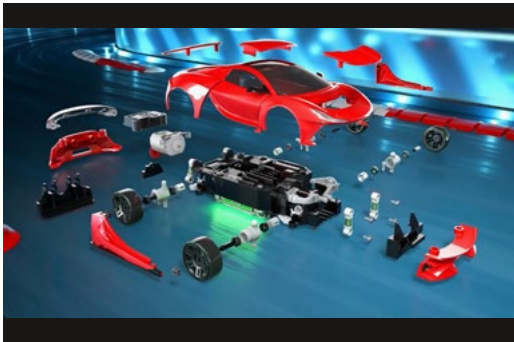

Video anschauen

Einfach QR-Code scannen und HEXMODS-Video anschauen!

Das HEXMODS-Sortiment besteht aktuell aus 2 Sets

NEU

Art.Nr. 501772 - HEXMODS Pro Series Elite

- Fahrwerk für Geschwindigkeiten bis zu 21 km/h
- Jede Menge Bauteile und Aufkleber für individuelle Fahrzeug-Modifikationen
- Schnittige Supercar-Karosserie mit verschiedenen Motorhauben und Spoilern
- Rekonfigurierbares Chassis: Leistungsverbesserungen zur Veränderung der Fahreigenschaften
- Unterbodenbeleuchtung
- Wiederaufladbare Li-Ionen-Akkus
- USB-Ladekabel
- 2,4 GHz-Fernbedienung und 3 x AAA-Batterien
- Teile im Set: 30+
- Verpackungsgröße: H35,6 x B35,6 x T9,6 cm
- Alter: 8+
- HEK: € 39,99 / UVP: € 69,99

8 07648 07810 7