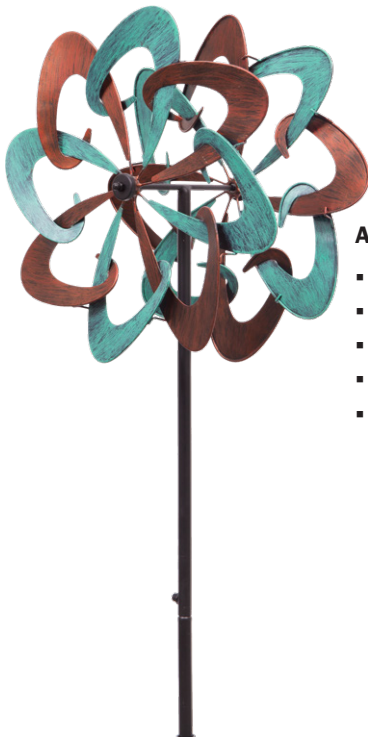

Kinetic
Art

Sofort ab Invento-Lager lieferbar

Art.Nr. 110225 – Metall-Windspiel: Multi-colored Flower Duett

- Zwei unabhängig voneinander drehende Rotoren
- Mehrfarbiges Design
- Größe: Ø36 x H122 cm (inkl. Bodenanker)
- Gewicht: 1,0 kg
- HEK: € 29,99 / UVP: € 59,99

Art. Nr. 110222 – Metall-Windspiel: Copper Swirl Duett

- Zwei unabhängig voneinander drehende Rotoren
- Bronze- und grün-gebürstete Patina
- Größe: Ø33 x H93 cm (inkl. Bodenanker)
- Gewicht: 0,85 kg
- HEK: € 32,49 / UVP: € 64,99

Art. Nr. 110221 – Metall-Windspiel: Copper Flower Duett

- Zwei unabhängig voneinander drehende Rotoren
- Bronze- und blau-gebürstete Patina
- Größe: Ø37 x H122 cm (inkl. Bodenanker)
- Gewicht: 0,8 kg
- HEK: € 27,49 / UVP: € 54,99

Art. Nr. 110224 – Metall-Windspiel: Copper Dolphins Duett - Solar LED

- Metallwindspiel mit Solar-Panel und farbwechselnder LED in Glaskugel
- Zwei unabhängig voneinander drehende Rotoren
- Bronze-gebürstete Patina
- Aufladung bei Tageslicht, stimmungsvolle Beleuchtung bei Dämmerung und Dunkelheit
- Unkompliziert – schaltet automatisch ein und aus
- Wiederaufladbarer Akku inklusive (Ni-MH 600 mA AA 1,2V)
- Größe: Ø36 x H159 cm (inkl. Bodenanker)
- Gewicht: 2,3 kg
- HEK: € 49,99 / UVP: € 99,99