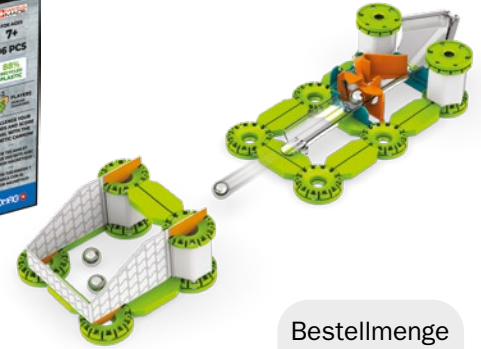

MECHANICS

- Geomag Mechanics kombiniert die klassischen Magnetstäbe und Stahlkugeln mit mechanischen Bauteilen und erweitert die Spielmöglichkeiten
- Bewegliche Teile drehen sich und lösen magnetische Kettenreaktionen aus
- Das Mechanics-Sortiment besteht aus verschiedenen Produktlinien (Gravity, Motion und Challenge)
- Gravity-Line: Innovative Plattform versetzt die Modelle mit den Kräften der Schwerkraft und des Magnetismus in Bewegung. Unendliche Möglichkeiten, die Kreativität und Einfallsreichtum anregen. Alle Baukästen können miteinander kombiniert werden
- Motion-Line: Geomag hat das berühmte Kugellager, das von Leonardo Da Vinci erfunden wurde, nachgebaut. Das Modell nutzt die abstoßenden Kräfte der Magnete, um sich auf magische Weise in Bewegung zu versetzen
- Challenge-Line: Fordere Freunde für ein Spiel aus Geschwindigkeit, Präzision und Strategie heraus
- Top-Qualität aus recyceltem Kunststoff
- Alter: 7 – 14

- Inhalt: 96 Teile
- 80% recycelter Kunststoff
- Inkl. praktischer Aufbewahrungsbox
- HEK: € 22,49 / UVP: € 44,99

NEU - Art. Nr. 507092 - Geomag Mechanics Recycled Challenge Goal 96

- Inhalt: 96 Teile
- 88% recycelter Kunststoff
- HEK: € 12,49 / UVP: € 24,99