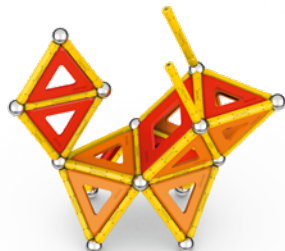

NEU - Art. Nr. 507039 - Geomag Classic Panels Recycled 52

- Inhalt: 16 Stäbe, 16 Kugeln, 10 Dreieck-Panels, 8 quadr. Panels, 2 Fünfeck-Panels
- HEK: € 17,49 / UVP: € 34,99

NEU - Art. Nr. 507041 - Geomag Classic Panels Recycled 78

- Inhalt: 28 Stäbe, 20 Kugeln, 16 Dreieck-Panels, 12 quadr. Panels, 2 Fünfeck-Panels
- HEK: € 24,99 / UVP: € 49,99