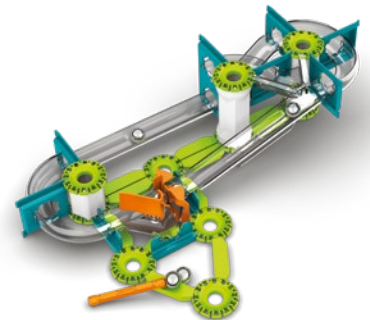

NEU - Art. Nr. 507090 - Geomag Mechanics Gravity Recycled Race Track 67

- Inhalt: 67 Teile
- 76% recycelter Kunststoff
- HEK: € 12,49 / UVP: € 24,99

NEU - Art. Nr. 507091 - Geomag Mechanics Motion Recycled Magnetic Gears 96

- Inhalt: 96 Teile
- 80% recycelter Kunststoff
- Inkl. praktischer Aufbewahrungsbox
- HEK: € 22,49 / UVP: € 44,99