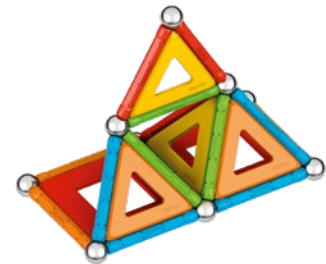

NEU - Art. Nr. 507059 - Geomag Supercolor Panels Recycled 78

- Inhalt: 28 Stäbe, 20 Kugeln, 16 Dreieck-Panels, 12 quadr. Panels, 2 Fünfeck-Panels
- HEK: € 24,99 / UVP: € 49,99

MECHANICS

- Geomag Mechanics kombiniert die klassischen Magnetstäbe und Stahlkugeln mit mechanischen Bauteilen und erweitert die Spielmöglichkeiten
- Bewegliche Teile drehen sich und lösen magnetische Kettenreaktionen aus
- Das Mechanics-Sortiment besteht aus verschiedenen Produktlinien (Gravity, Motion und Challenge)
- Gravity-Line: Innovative Plattform versetzt die Modelle mit den Kräften der Schwerkraft und des Magnetismus in Bewegung. Unendliche Möglichkeiten, die Kreativität und Einfallsreichtum anregen. Alle Baukästen können miteinander kombiniert werden
- Motion-Line: Geomag hat das berühmte Kugellager, das von Leonardo Da Vinci erfunden wurde, nachgebaut. Das Modell nutzt die abstoßenden Kräfte der Magnete, um sich auf magische Weise in Bewegung zu versetzen
- Challenge-Line: Fordere Freunde für ein Spiel aus Geschwindigkeit, Präzision und Strategie heraus
- Top-Qualität aus recyceltem Kunststoff
- Alter: 7 – 14