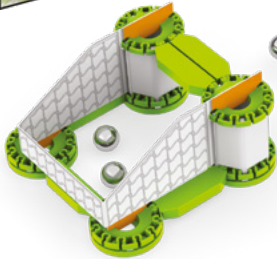

# MECHANICS

- Geomag Mechanics kombiniert die klassischen Magnetstäbe und Stahlkugeln mit mechanischen Bauteilen und erweitert die Spielmöglichkeiten
- Bewegliche Teile drehen sich und lösen magnetische Kettenreaktionen aus
- Das Mechanics-Sortiment besteht aus verschiedenen Produktlinien (Gravity, Motion und Challenge)
- Gravity-Line: Innovative Plattform versetzt die Modelle mit den Kräften der Schwerkraft und des Magnetismus in Bewegung. Unendliche Möglichkeiten, die Kreativität und Einfallsreichtum anregen. Alle Baukästen können miteinander kombiniert werden
- Motion-Line: Geomag hat das berühmte Kugellager, das von Leonardo Da Vinci erfunden wurde, nachgebaut. Das Modell nutzt die abstoßenden Kräfte der Magnete, um sich auf magische Weise in Bewegung zu versetzen
- Challenge-Line: Fordere Freunde für ein Spiel aus Geschwindigkeit, Präzision und Strategie heraus
- Top-Qualität aus recyceltem Kunststoff
- Alter: 7 - 14

**NEU - Art. Nr. 507090 - Geomag Mechanics Gravity Recycled Race Track 67**

- Inhalt: 67 Teile
- 76% recycelter Kunststoff
- HEK: € 12,49 / UVP: € 24,99

**NEU - Art. Nr. 507091 - Geomag Mechanics Motion Recycled Magnetic Gears 96**

- Inhalt: 96 Teile
- 80% recycelter Kunststoff
- Inkl. praktischer Aufbewahrungsbox
- HEK: € 22,49 / UVP: € 44,99

**NEU - Art. Nr. 507092 - Geomag Mechanics Recycled Challenge Goal! 96**

- Inhalt: 96 Teile
- 88% recycelter Kunststoff
- HEK: € 12,49 / UVP: € 24,99