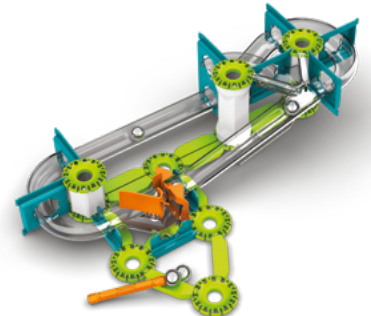

NEU - Art. Nr. 507090 - Geomag Mechanics Gravity Recycled Race Track 67

- Inhalt: 67 Teile
- 76% recycelter Kunststoff
- HEK: € 12,49 / UVP: € 24,99

NEU - Art. Nr. 507091 - Geomag Mechanics Motion Recycled Magnetic Gears 96

- Inhalt: 96 Teile
- 80% recycelter Kunststoff
- Inkl. praktischer Aufbewahrungsbox
- HEK: € 22,49 / UVP: € 44,99