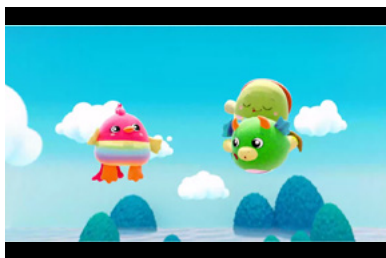

Neue 9 cm-Sammelcharaktere in Blindverpackungen - nominiert für TOP 10 SPIELZEUG 2023

Die liebenswerten Charaktere erobern Kinderherzen im Sturm

„Dream Beams“ sind **einzigartig**: Die lustigen Charaktere verfügen über **Glow-in-the-Dark-Dekorelemente**, die bei Dunkelheit hell leuchten

Größe: 9, 18 + 30 cm

Alter: 0+

Sofort ab Lager lieferbar

Marketingunterstützung

Umfangreiche Marketing-Unterstützung für die „Dream Beams“:

- Facebook
- Instagram
- YouTube
- Pressearbeit
- Beiträge von Influencern und Bloggern
- Malvorlagen und viele weitere Aktivitäten für Kinder auf www.dream-beams.com/de
- POS-Displays

Video anschauen

Einfach QR-Code scannen und „Dream Beams“-Video anschauen!

Einzigartiger Glow-in-the-Dark-Effekt!

NEU - Art. Nr. 506061 – Dream Beams: Draco (Drache) – 18 cm

- HEK: € 4,99 / UVP: € 9,99

NEU - Art. Nr. 506062 – Dream Beams: Tracy (Schildkröte) – 18 cm