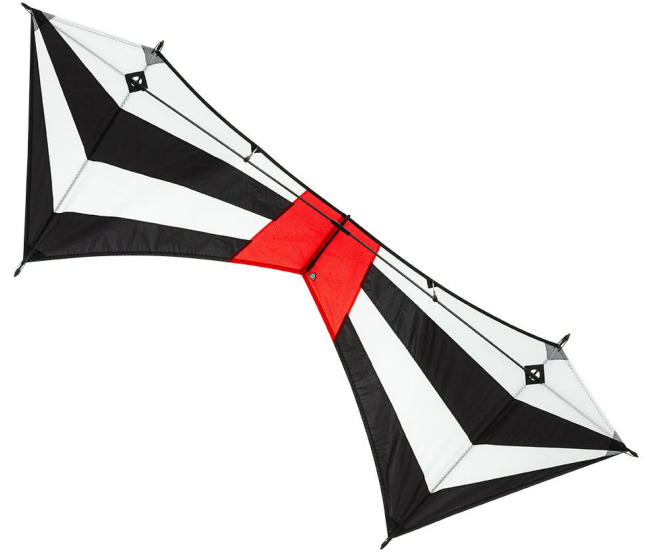

## WAAGE

## METEOR

119392

**MATERIAL**  
90-100 daN corded Dyneema

### SEGELMATERIAL

40D Ripstop Nylon