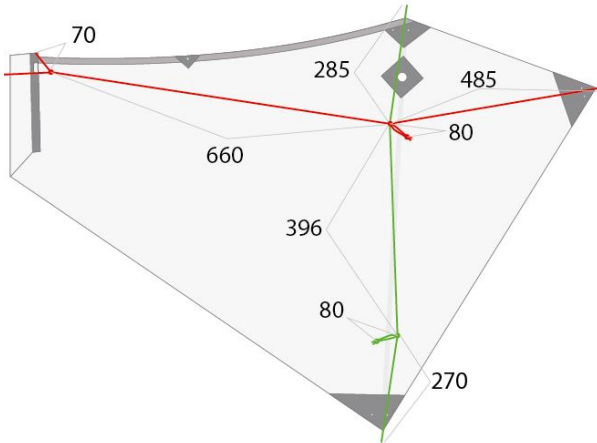

## WAAGE

### ABMESSUNGEN

	200 cm	78,7 inch
	76 cm	29,9 inch
	210 g	7,4 oz

**SPEED** 0 to 100

**POWER** 0 to 100