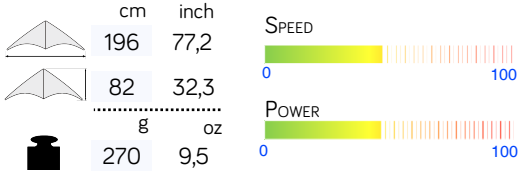

ABMESSUNGEN

HINWEISE

SEGELMATERIAL

70D RipStop-Polyester

ZUBEHÖR INKLUSIVE

HQ Sportkites Köcher
Flugleinen: Dyneema 45kp, 2x 25m auf Winder
Flugschlaufen
Zwei Trimmgewichte á 5 g bei.

PRODUKTEINFÜHRUNG

PRODUKTAUSLAUF

Februar 2016

EINBAUTEILE

ARTIKELNR.	EINBAUPOSITION	BEZEICHNUNG	#
	Standoff	Endkappe Ø3 mm	2
	Leitkante	Endkappe Ø5 mm	2
	Kielstab	Endkappe Ø6 mm	2
153425	Leitkante oben	HQ Eckverb. ø5 mm abgewinkelt	2
	Leitkante unten	HQ Eckverb. ø5/6 mm abgewinkelt	2
	Mittelkreuz	Kreuzverbinder 6/6 mm	1
153660	Leitkante unten	HQ Splittkappe ø6 mm	2
153493	Leitkante	C-Clip 5 mm	8
153495	Kielstab	C-Clip 6 mm	3
153416	untere Spreize	HQ Stand Off Verbinder groß (5,5-6,3mm)	2
153419	Schleppkante	Stand Off Clip, verschraubt ø3 mm	2
	Leitkante	Leitkanten Muffe Ø5 mm	2
	Kielstabende	Trimmgewicht á 5 g (Messing)	2
153605	Leitkante	Jojo Stopper 5mm	2