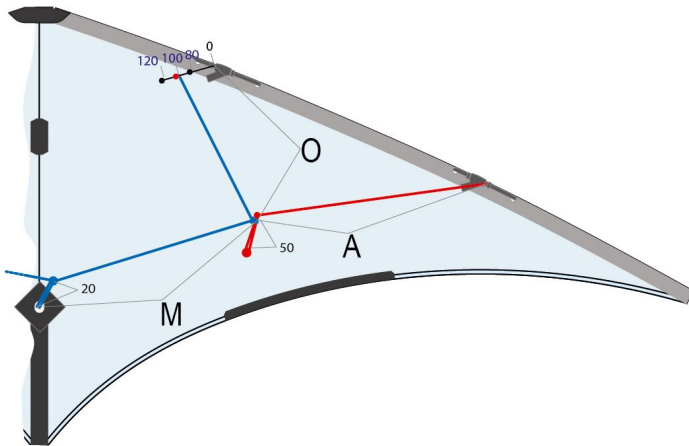

12.11.2019 11:54:27

WAAGE

Jive III Citrus

11688817

O = 48 cm ; M = 53,5 cm ; A = 45 cm

**MATERIAL**  
65kp ummantelte Dyneema

Sportkites

INFOS

KATEGORIE	WINDBEREICH	OPT. WIND
	<input type="checkbox"/> Anfänger <input checked="" type="checkbox"/> Fortgeschrit. <input checked="" type="checkbox"/> Könner <input checked="" type="checkbox"/> Allround <input checked="" type="checkbox"/> Trick <input type="checkbox"/> Power <input type="checkbox"/> Präzision <input type="checkbox"/> Freistil <input type="checkbox"/> Team <input type="checkbox"/> Leichtwind	6 - 38 KM/H   14 KM/H 4 - 24 MPH   9 MPH 2 - 5 BFT.   3 BFT. 3 - 21 KNOT.   8 KNOT.
ABMESSUNGEN	FLUGSCHNUR	
cm   inch 196   77,2 82   32,3 g   oz 270   9,5	20 - 60 kp   15 - 30 m 40 - 130 lbs   45 - 95 ft	

STÄBE

ARTIKELNR.	STÄBE	BEZEICHNUNG	#	LÄNGE
	Kielstab	Ø6 mm Kohlefaser Rohr	1	725
	untere Spreize	Ø6 mm Kohlefaser Rohr (+150 mm Plug)	2	625
	Plug untere Spreize	Ø4 mm Fiberglas Vollstab	2	150
	obere Spreize	Ø5 mm Kohlefaser Rohr	1	515
	Leitkante oben	Ø5 mm Kohlefaser Rohr (+60 mm Plug)	2	625
	Leitkante unten	Ø5 mm Kohlefaser Rohr (+60 mm Plug)	2	625
	Plug Leitkante	Ø3 mm Fiberglas Vollstab	4	60
	Standoff	Ø3 mm Kohlefaser Vollstab	2	238