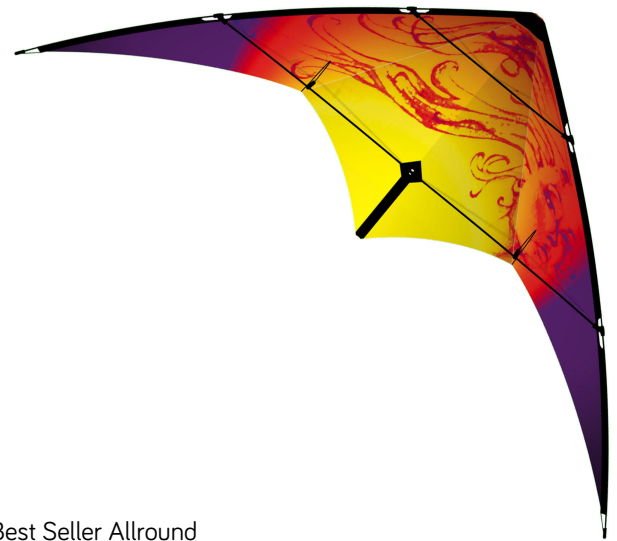

12.11.2019 08:55:48

WAAGE

Bebop Dream

112356

O = 36,5 cm ; M = 40 cm ; A+S = 72 cm (Gleitschenkel)

**MATERIAL**  
32 kp Polyester

Best Seller Allround

INFOS

|           |  |   |
|-----------|--|---|
| KATEGORIE | WINDBEREICH  | OPT. WIND   |
|           | <input checked="" type="checkbox"/> Anfänger<br><input type="checkbox"/> Fortgeschrit.<br><input type="checkbox"/> Könner<br><input checked="" type="checkbox"/> Allround<br><input type="checkbox"/> Trick<br><input type="checkbox"/> Power<br><input type="checkbox"/> Präzision<br><input type="checkbox"/> Freistil<br><input type="checkbox"/> Team<br><input type="checkbox"/> Leichtwind | 14 - 38 KM/H    24 KM/H<br>9 - 24 MPH    15 MPH<br>3 - 5 BFT.    4 BFT.<br>8 - 21 KNOT.    13 KNOT. |
|           | FLUGSCHNUR   |   |
|           | 15 - 30 kp    20 - 25 m  |   |
|           | 30 - 60 lbs    65 - 80 ft  |   |

STÄBE

| ARTIKELNR. | STÄBE          | BEZEICHNUNG                          | # | LÄNGE |
|------------|----------------|--------------------------------------|---|-------|
|            | Kielstab       | Ø4 mm Fiberglas Rohr                 | 1 | 545   |
|            | obere Spreize  | Ø4 mm Fiberglas Rohr                 | 1 | 380   |
|            | untere Spreize | Ø5 mm Fiberglas Rohr                 | 1 | 930   |
|            | Leitkante      | Ø4 mm Fiberglas Rohr                 | 2 | 1000  |
|            | Standoff       | Ø2 mm Fiberglas Vollstab (gewickelt) | 2 | 303   |

ABMESSUNGEN

HINWEISE

Neuer Köcher: rot/schwarz mit Farbkodierung

SEGELMATERIAL

70D Ripstop-Polyester

ZUBEHÖR INKLUSIVE

Flugleinen: 20 kp Polyester; 2 x 20m auf Winder  
 Flugschlaufen  
 Köcher  
 HQ Lenkdrachen Ratgeber