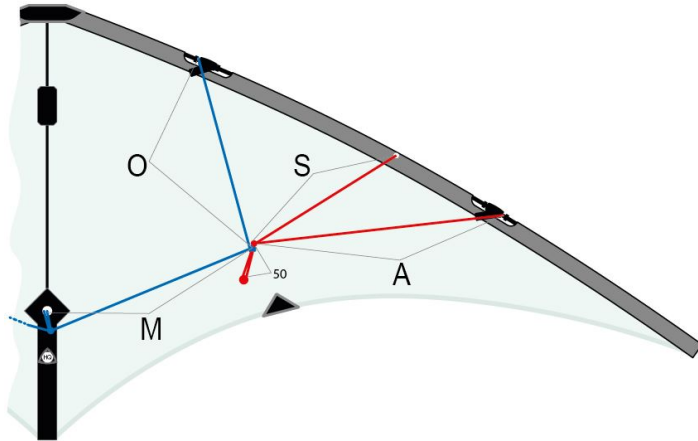

12.11.2019 08:55:48

WAAGE

Bebop Dream

112356

O = 36,5 cm ; M = 40 cm ; A+S = 72 cm (Gleitschenkel)

**MATERIAL**  
32 kp Polyester

Best Seller Allround

INFOS

|           |  |   |
|-----------|--|---|
| KATEGORIE | WINDBEREICH  | OPT. WIND   |
|           | <input checked="" type="checkbox"/> Anfänger<br><input type="checkbox"/> Fortgeschrit.<br><input type="checkbox"/> Könner<br><input checked="" type="checkbox"/> Allround<br><input type="checkbox"/> Trick<br><input type="checkbox"/> Power<br><input type="checkbox"/> Präzision<br><input type="checkbox"/> Freistil<br><input type="checkbox"/> Team<br><input type="checkbox"/> Leichtwind | 14 - 38 KM/H    24 KM/H<br>9 - 24 MPH    15 MPH<br>3 - 5 BFT.    4 BFT.<br>8 - 21 KNOT.    13 KNOT. |
|           | FLUGSCHNUR   |   |
|           | 15 - 30 kp    20 - 25 m  |   |
|           | 30 - 60 lbs    65 - 80 ft  |   |

STÄBE

| ARTIKELNR. | STÄBE          | BEZEICHNUNG                          | # | LÄNGE |
|------------|----------------|--------------------------------------|---|-------|
|            | Kielstab       | Ø4 mm Fiberglas Rohr                 | 1 | 545   |
|            | obere Spreize  | Ø4 mm Fiberglas Rohr                 | 1 | 380   |
|            | untere Spreize | Ø5 mm Fiberglas Rohr                 | 1 | 930   |
|            | Leitkante      | Ø4 mm Fiberglas Rohr                 | 2 | 1000  |
|            | Standoff       | Ø2 mm Fiberglas Vollstab (gewickelt) | 2 | 303   |