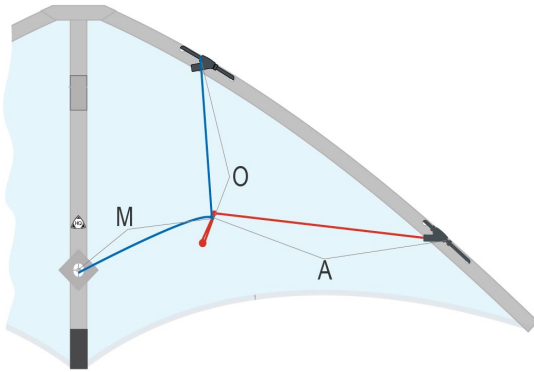

WAAGE

Rookie Aqua (Eco Line)

10216212

O = 26,5 cm ; M = 30 cm ; A = 29,5 cm

MATERIAL
Dacron 45 kp

ECO line

INFOS

- KATEGORIE
- Anfänger
 - Fortgeschrit.
 - Könnner
 - Allround
 - Trick
 - Power
 - Präzision
 - Freistil
 - Team
 - Leichtwind

WINDBEREICH	OPT. WIND
13 - 38 KM/H	25 KM/H
8 - 24 MPH	16 MPH
3 - 5 BFT.	4 BFT.
7 - 21 KNOT.	13 KNOT.

FLUGSchnur	
20 - 30 kp	20 - 30 m
40 - 60 lbs	65 - 95 ft

ABMESSUNGEN	
cm	inch
120	47,2
60	23,6
g	oz

SPEED 0 - 100
POWER 0 - 100

HINWEISE**SEGELMATERIAL**
Ripstop Polyester**ZUBEHÖR INKLUSIVE**

Flugleinen: Polyester 2 x 25 m, 20 kp
auf Spulen
Köcher

PRODUKTEINFÜHRUNG**PRODUKTAUSLAUF**

Januar 2013

STÄBE

ARTIKELNR.	STÄBE	BEZEICHNUNG	#	LÄNGE
	untere Spreize	ø4 mm Fiberglas Rohr	1	287
	untere Spreize	ø4 mm Fiberglas Rohr	1	810
	Kielstab	ø4 mm Fiberglas Rohr	1	525
	Leitkante	ø4 mm Fiberglas Rohr	2	850
	Standoff	ø2 mm Fiberglas Vollstab	2	120