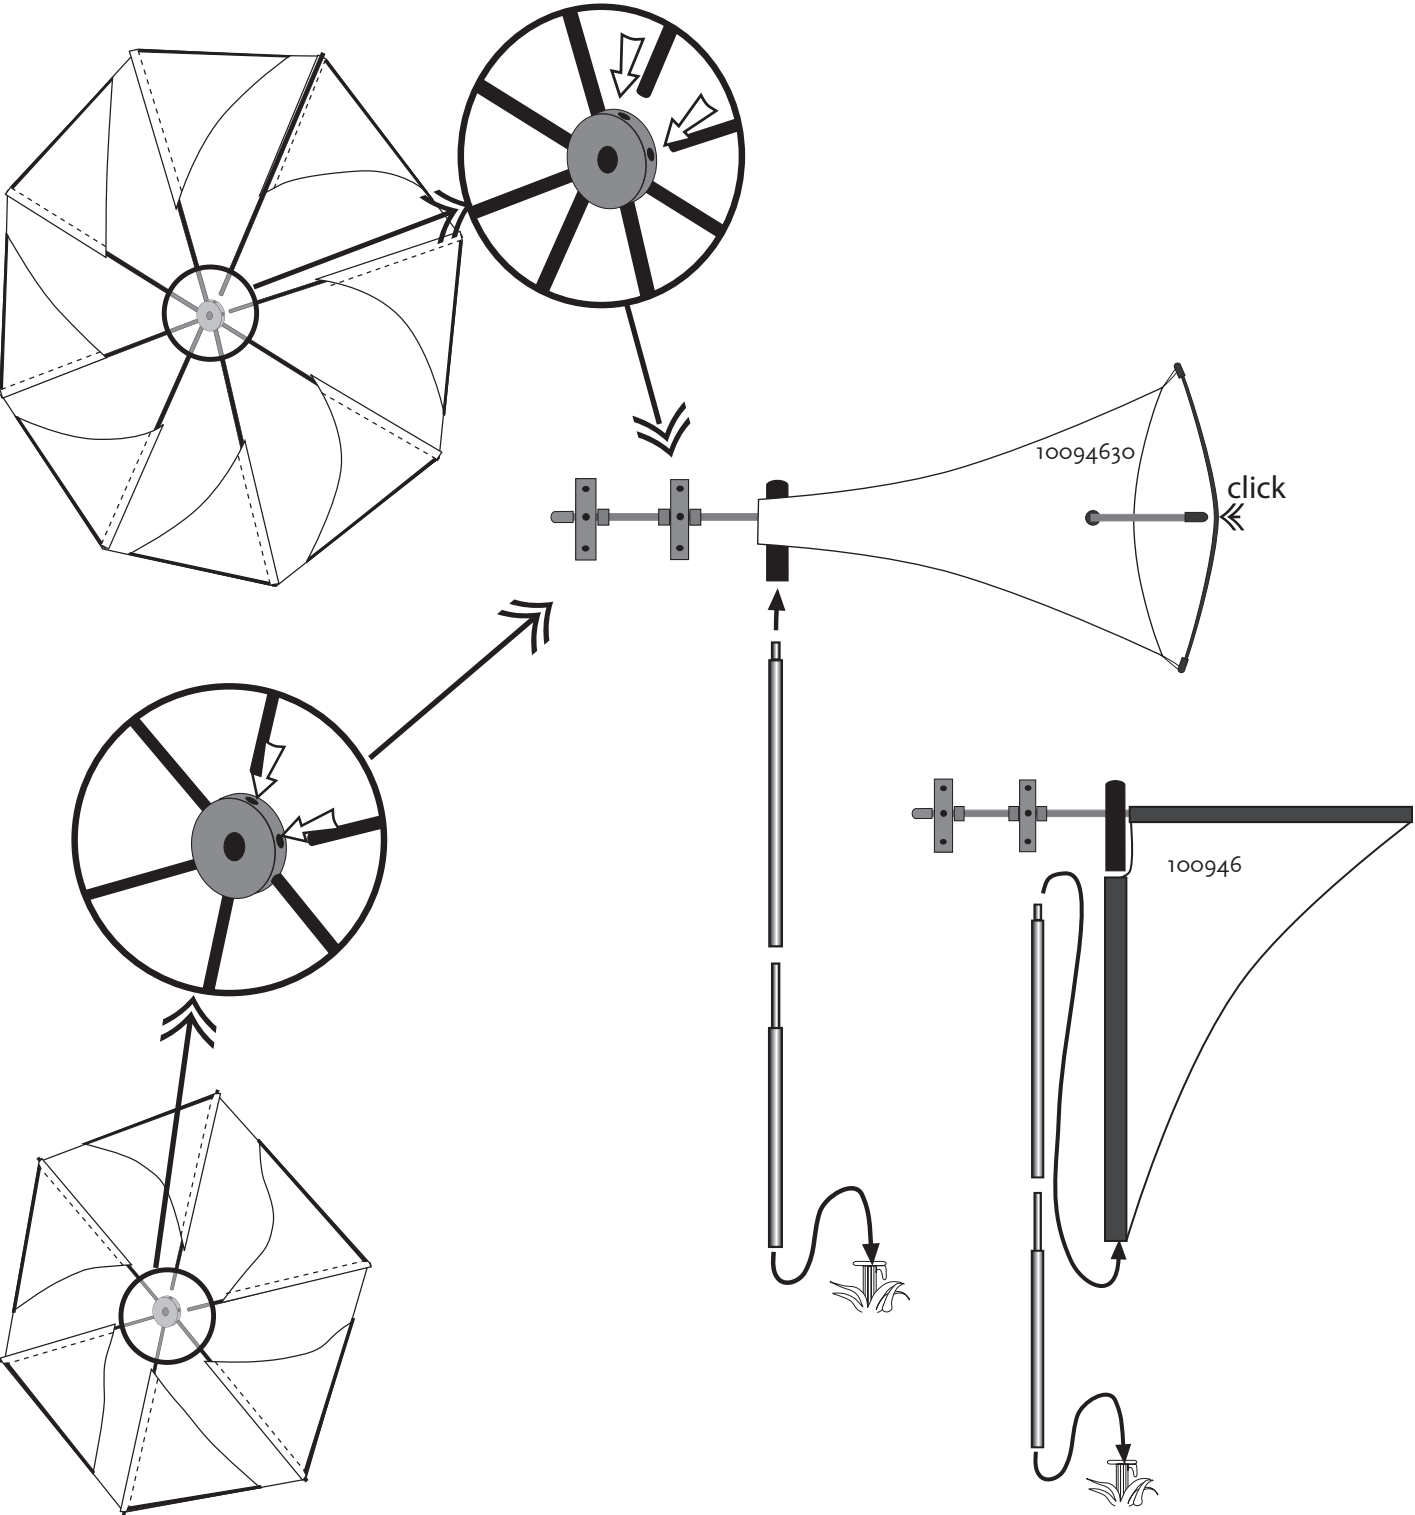

Windmill Illusion

Product Information
 Produktinformation
 Mode d'emploi
 Informació de Producte
 Informazioni sul prodotto
 Productinformatie

Art.-No. : 100946
 10094630

InVento GmbH
 Klein Feldhus 1
 D - 26180 Rastede-Neusüdende
 Germany
 Service: +49 (4402) 92 62 44
 Email: service@invento-hq.com
 www.invento-hq.com