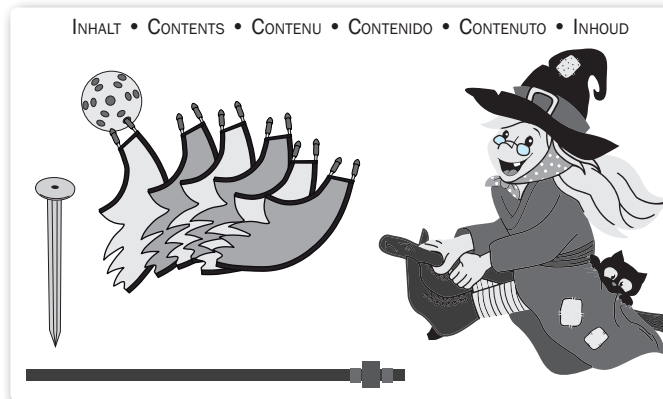

Made in China
under License by Invento

Invento Products & Services GmbH
Klein Feldhus 1
26180 Rastede
Germany
Service: +49 (0) 4402 92 62 0
e-mail: service@invento-hq.com

Art.-No. : 100898

Copyright 2017
by Invento
All rights reserved

US Distribution by:
HQ KITES & DESIGN U.S.A., INC.
Toll free: (888)-3600
e-Mail: sales@hq-kites-usa.com
www.hq-kites-usa.com

www.invento-hq.com