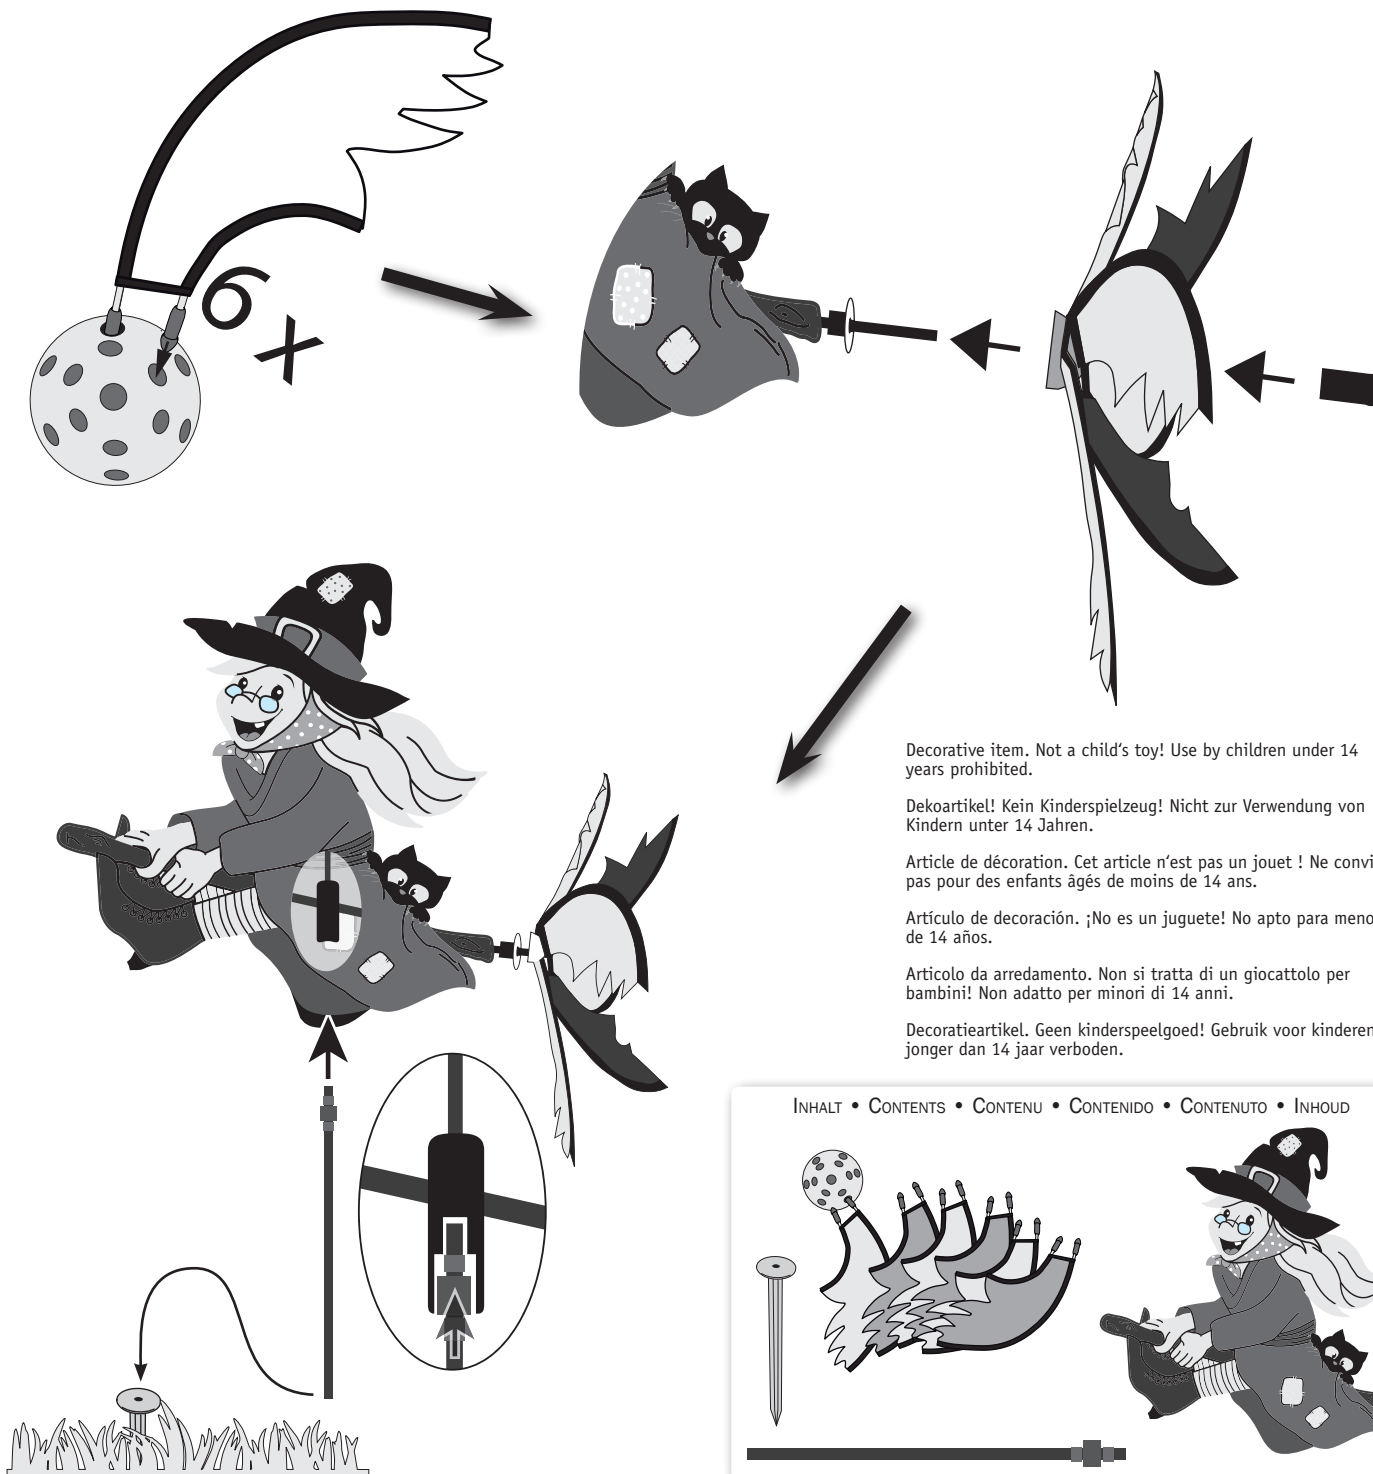

Spinning Witch

Product Information · Produktinformation
 Mode d'emploi · Informació de Producte
 Informazioni sul prodotto · Productinformatie

Decorative item. Not a child's toy! Use by children under 14 years prohibited.