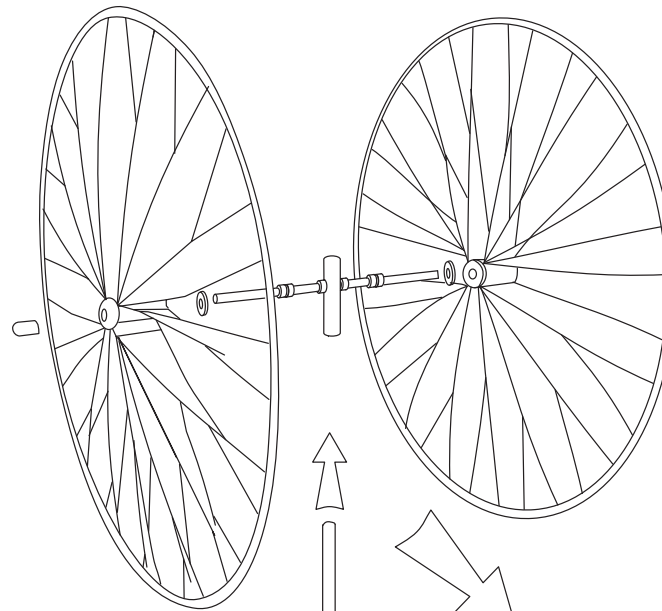

# Magic Wheel Giant Duett Rainbow

Product Information · Produktinformation  
 Mode d'emploi · Informació de Producte  
 Informazione sul prodotto · Productinformatie

Decorative item. Not a child's toy! Use by children under 14 years prohibited.