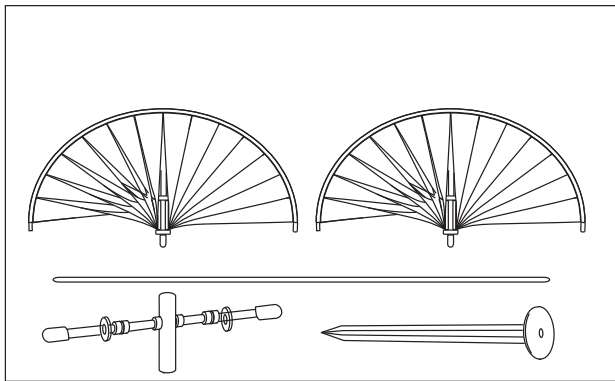

# Magic Wheel Giant Duett Rainbow

Product Information · Produktinformation  
 Mode d'emploi · Informació de Producte  
 Informazione sul prodotto · Productinformatie

Decorative item. Not a child's toy! Use by children under 14 years prohibited.