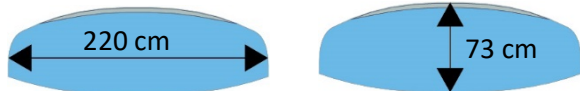

seit/since 2021
 1) Schlaufe für Schwanzbefestigung / Loop for tail attachment

- braided polyester 750D*8 | 40 kp | white
- braided polyester 750D*16 | 80 kp | white

Waagemaße | Bridle Dimensions

Waageleine Bridleline	Länge Length	[mm]	
a1	885		
a2	735		
a3	580		
b1	895		
b2	760		
b3	620		
t1	470		
t2	490		
Riser	200		

Spannweite | Wingspan 220 cm
Höhe | Height 73 cm
Fläche | Sail area 1,33 m²
Windbereich | Windrange 2-6 Bft. (8-49 km/h, 5-31 mph)

Segelmaterial | sailmaterial
 Oberseite | upper skin: 70D Ripstop Polyester
 Unterseite | lower skin: 70D Ripstop Polyester
 Profile | ribs: 70D Ripstop Polyester | white
 V-Profil | v-rips: 70D Ripstop Polyester | white

Flugleinen | Flying lines
 Dyneema LIROS 100 daN / 2 x 25 m / sewn loops

TP (Tow Point) ø3 mm cored polyester
 red on left side
 black on right side

Accessories
 Tasche / Anleitung / Hang Tag / Winder mit Flugleinen / Controlbar (45 cm)
 Bag / Manual / Hang Tag / Winder with flyinglines controlbar (45 cm)