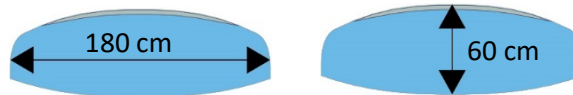

seit/since 2021
 1) Schlaufe für Schwanzbefestigung / Loop for tail attachment

- braided polyester 500D *8 | 25 kp | white
- braided polyester 750D*16 | 80 kp | white

Waagemaße | Bridle Dimensions

Waageleine Bridleline	Länge Length	[mm]
a1	675	
a2	525	
a3	450	
b1	680	
b2	550	
b3	485	
t1	350	
t2	365	
Riser	200	

Spannweite | Wingspan 180 cm
Höhe | Height 60 cm
Fläche | Sail area 0,90 m²
Windbereich | Windrange 2-6 Bft. (10-49 km/h, 6-31 mph)

Segelmaterial | sailmaterial

Oberseite | upper skin: 70D Ripstop Polyester
 Unterseite | lower skin: 70D Ripstop Polyester
 Profile | ribs: 70D Ripstop Polyester | white
 V-Profil | v-rips: 70D Ripstop Polyester | white