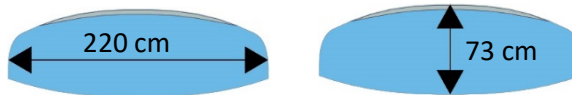

seit/since 2021
 1) Schlaufe für Schwanzbefestigung / Loop for tail attachment

- braided polyester 750D*8 | 40 kp | white
- braided polyester 750D*16 | 80 kp | white

Waagemaße | Bridle Dimensions

Waageleine Bridleline	Länge Length	[mm]	
a1	885		
a2	735		
a3	580		
b1	895		
b2	760		
b3	620		
t1	470		
t2	490		
Riser	200		

Spannweite | Wingspan 220 cm
Höhe | Height 73 cm
Fläche | Sail area 1,33 m²
Windbereich | Windrange 2-6 Bft. (8-49 km/h, 5-31 mph)

Segelmaterial | sailmaterial

Oberseite | upper skin: 70D Ripstop Polyester
 Unterseite | lower skin: 70D Ripstop Polyester
 Profile | ribs: 70D Ripstop Polyester | white
 V-Profil | v-rips: 70D Ripstop Polyester | white