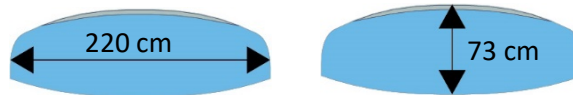

seit/since 2021  
1) Schlaufe für Schwanzbefestigung / Loop for tail attachment

- braided polyester 750D\*8 | 40 kp | white
- braided polyester 750D\*16 | 80 kp | white

### Waagemaße | Bridle Dimensions

Waageleine Bridleline	Länge Length	[mm]	
a1	885		
a2	735		
a3	580		
b1	895		
b2	760		
b3	620		
t1	470		
t2	490		
Riser	200		

**Spannweite | Wingspan** 220 cm  
**Höhe | Height** 73 cm  
**Fläche | Sail area** 1,33 m<sup>2</sup>  
**Windbereich | Windrange** 2-6 Bft. (8-49 km/h, 5-31 mph)