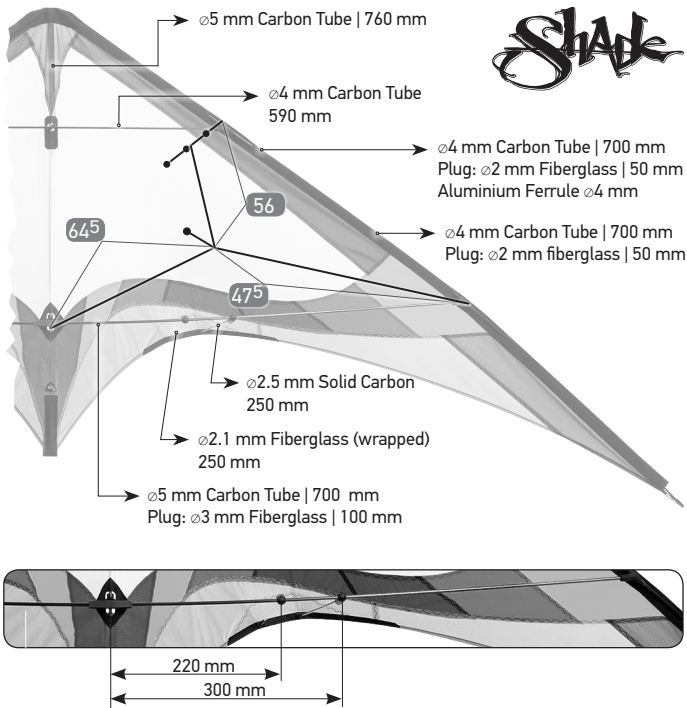

SHADE

Specification • Technische Daten • Spécifications techniques • Datos técnicos • Dati tecnici • Specificaties

HQ SHADE

Wingspan · Spannweite · Envergure · Alcance · durata · spanwijdte:	215 cm / 84.6"
Heigh · Höhe · Hauteur · Altura · altezza · hoogte:	92 cm / 36.2"
Weight · Gewicht · Poids · Peso · peso · gewicht:	200 g
Rec. line · empf. Schnur · Lignes conseil. · Cuerda suj.	
Corde consigliate · aanbevolen snoer:	8-20 m | 25-50 daN | 55-110 lb.
Wind range · Windbereich · Plage de vent · Viento	
Campo del vento · windveld:	1-4 Bft. | 4-22 km/h | 2.5-14 mph
Sail fabric · Segelmaterial · Voilure · Vela	
Materiale della vela · Zeildoek materiaal:	Ripstop-Polyester light - 31g

The right to make technical alterations is reserved.

Technische Änderungen vorbehalten.

Tous droits de modifications techniques réservés.

Se reserva el derecho a realizar modificaciones técnicas.

Con riserva di modifiche tecniche.

Onder voorbehoud van technische wijzigingen.

Invento Products & Services GmbH
Klein Feldhus 1
26180 Rastede
Germany
Service +49 (0)4402 92 62 - 0
E-Mail service @ invento-hq.com
Internet www.invento-hq.com

US Distribution by:
HQ Kites & Design USA, Inc.
Toll free (888) 318 - 3600
Phone (252) 491-2113
E-Mail sales@hq-kites-usa.com
Internet www.hqkitesusa.com