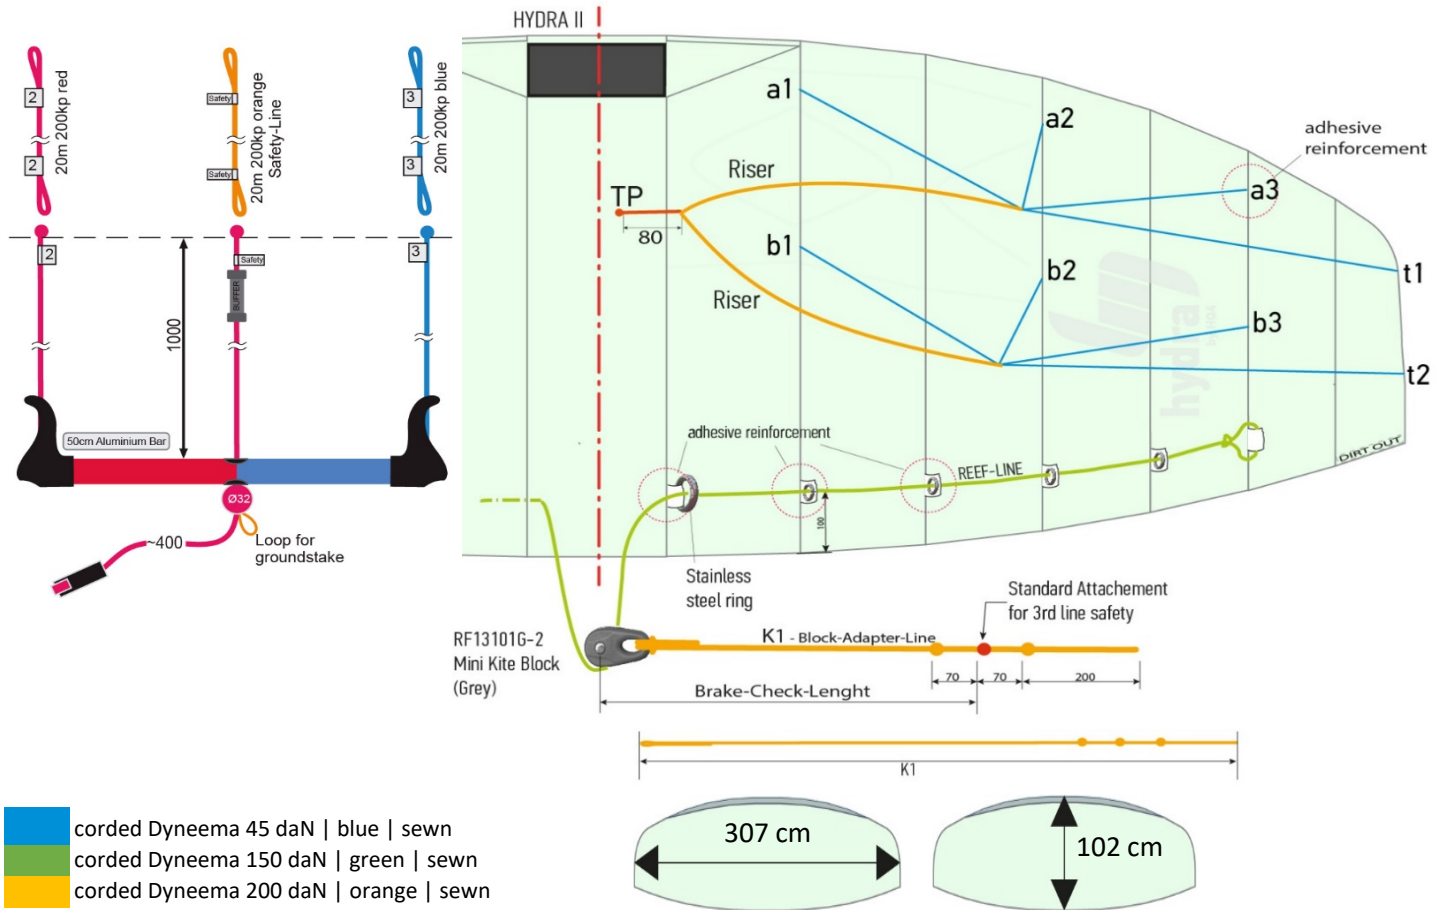

Waageschema | Bridlescheme

Waagemaße | Bridle Dimensions

Waageleine Bridleline	Länge Length	[mm]
a1	1200	
a2	990	
a3	790	
b1	1215	
b2	1030	
b3	850	
t1	660	
t2	680	
Riser	300	

Brakebridle

Reef Line	2900 plus ~ 7cm on each knot
K1	1510
Brake-Check-Length	1210

TP (Tow Point)

Spannweite Wingspan	307 cm
Höhe Height	102 cm
Fläche Sail area	2,60 m ²
Gewicht weight	550 g
Windbereich Windrange	2-6 Bft. (6-46 km/h, 4-29 mph, 3-25 knots)

Segelmaterial | sailmaterial

Oberseite upper skin:	40D Ripstop Nylon
Unterseite lower skin:	40D Ripstop Nylon
Profile ribs:	70D Ripstop Polyester white
V-Profil v-rips	70D Ripstop Polyester white

Flugleinen | Flying lines

Dyneema LIROS 200 daN / 3 x 20 m / sewn loops

Accessories

Tasche / Anleitung / Hang Tag /
Trainer Controlbar (50 cm)
Bag / Manual / Hang Tag /
Trainer controlbar (50 cm)