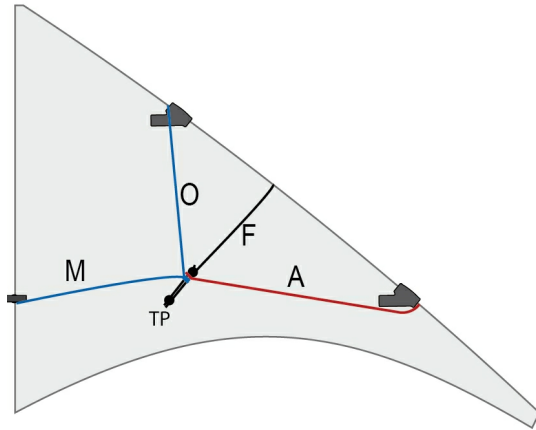

BRIDLE

LITTLE_BEAST

117362

O = 61 cm ; M = 58,5 cm ; A + F = 101,5 cm (sliding leg)

MATERIAL
100 kp corded dyneema

INFOS

KATEGORIE

Beginner
 Advanced
 Master
 Allround
 Trick
 Traction
 Precision
 Freestyle
 Team