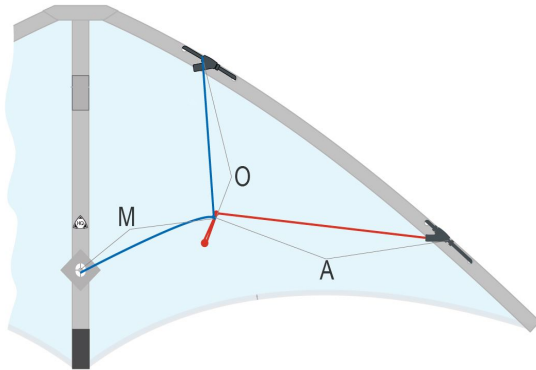

22.04.2021 14:53

WAAGE

HOT PEPPER INDOOR

117200

Innovaline

O = 28,5 cm ; M = 30 cm ; A = 32,5 cm

MATERIAL

INFOS

KATEGORIE

- Anfänger
- Fortgeschrit.
- Könner
- Allround
- Trick
- Power
- Präzision
- Freistil
- Team
- Leichtwind

WINDBEREICH

0 - 10 KM/H
0 - 6 MPH
1 - 2 BFT.
0 - 5 KNOT.

OPT. WIND

0 KM/H
0 MPH
0 BFT.
0 KNOT.

FLUGSchnur

10 - kp 3 - 10 m
20 - lbs 10 - 30 ft

ABMESSUNGE

cm inch
116 45,7
54,5 21,5
g oz
39 1,4

HINWEISE

City-tauglich, sehr wendig und trickreich

SEGELMATERI

Polyester / VENTEX

ZUBEHÖR

PRODUKTEINFÜHRUNG

Februar 1998

PRODUKTAUSLAUF

STÄBE

ARTIKELNR.	STÄBE	BEZEICHNUNG	#	LÄNGE
a20080	Seitenstab	Microcarbon AVIA .080	2	800
a20080	Kielstab	Microcarbon AVIA .080	1	455
a20080	obere Spreize	Microcarbon AVIA .080	1	315
a20080	untere Spreize	Microcarbon AVIA .080	1	800
130195	Standoff außen	Fiberglas weiß 1,5mm	2	147