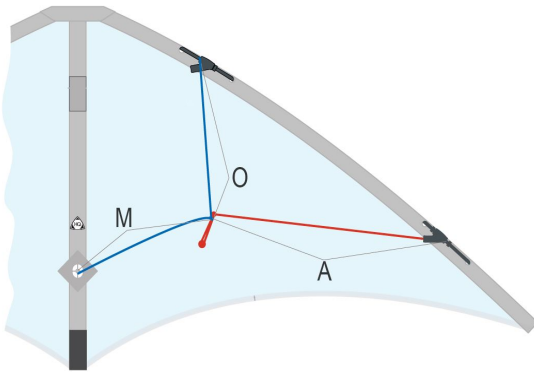

BRIDLE

HOT_PEPPER_INDOOR

117200

O = 28,5 cm ; M = 30 cm ; A = 32,5 cm

MATERIAL

INFOS

CATEGORY

- Begine
- Advance
- Master
- Allroun
- Trick
- Traction
- Precision
- Freestyl
- Tea
- Low

WIND RANGE

0 - 10 KM/H
0 - 6 MPH
1 - 2 BFT.
0 - 5 KNOT.

OPT. WIND

0 KM/H
0 MPH
0 BFT.
0 KNOT.

FLYING LINE

10 - kp 3 - 10 m
20 - lbs 10 - 30 ft

DIMENSIONS

cm inch
116 45,7
54,5 21,5
g oz
39 1,4

HINTS & TIPPS

SAIL MATERIAL

Polyester / VENTEX

INCLUDED

PRODUCT INTRODUCTION **PRODUCT CLEARING**

Februar 1998

FRAME

ITEM NUM.	MOUNTING POSITION	ITEM NAME	#	LENGTH
a20080	leading Edge	Avia microcarbon .80	2	800
a20080	Spine	Avia microcarbon .80	1	455
a20080	upp. spreader	Avia microcarbon .80	1	315
a20080	low. spreader	Avia microcarbon .80	1	800
130195	standoff	fiberglasrod white 1,5mm	2	147