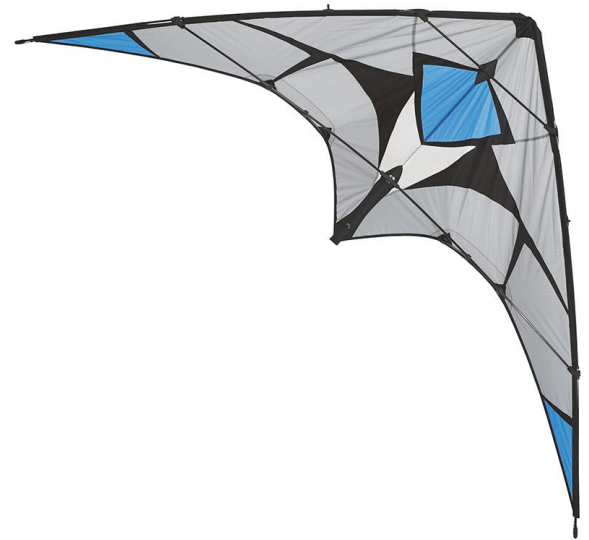

27.04.2021 16:24:36

WAAGE

SCARAB BEETLE

116856

O = 42 cm ; M = 43 cm ; A = 53 cm ; S = 6 cm

MATERIAL
Dyneema ummantelt 65 kp

INFOS

KATEGORIE

- Anfänger
- Fortgeschrit.
- Könner
- Allround
- Trick
- Power
- Präzision
- Freistil
- Team
- Leichtwind

WINDBEREICH — **OPT. WIND**

5 - 38 KM/H	KM/H
3 - 24 MPH	MPH
1 - 5 BFT.	BFT.
3 - 21 KNOT.	KNOT.

FLUGSchnur

45 - 70 kp	20 - 30 m
90 - 150 lbs	65 - 95 ft

STÄBE

ARTIKELNR.	STÄBE	BEZEICHNUNG	#	LÄNGE
	Kielstab	ø6 mm Kohlefaser Rohr	1	730
	obere Spreize	ø6 mm Kohlefaser Rohr	1	430
	untere Spreize	ø6 mm Kohlefaser Rohr	2	670
	Leitkante oben	ø6 mm Kohlefaser Rohr	2	650
	Leitkante unten	ø6 mm Kohlefaser Rohr	2	650
	Standoff	ø3 mm Kohlefaser Vollstab	4	220

ABMESSUNGE

	cm	inch	SPEED
195	76,8		
	g	oz	POWER
90	35.4		

HINWEISE

SEGELMATERI

ICAREX P31

ZUBEHÖR

EINBAUTEILE

ARTIKELNR.	EINBAUPOSITION	BEZEICHNUNG	#
153426	Leitkante oben	HQ Eckverb. ø6 mm abgewinkelt oder APA	2
153426	Leitkante unten	HQ Eckverb. ø6 mm abgewinkelt oder APA	2
160060	Mittelkreuz	Kreuzverbinder Exel 6 mm	1
153495		C-Clip 6 mm	6
153416		HQ Stand Off Verbinder groß (5,5-6,3mm)	4
153419		Stand Off Clip, verschraubt ø3 mm	4
153606		Jojo Stopper ø6 mm	2
144600		Endkappe ø6 mm	3
153660		HQ Splittkappe ø6 mm	2
		Alu-Muffe 6 mm	2
		Kielstab Endstück	1