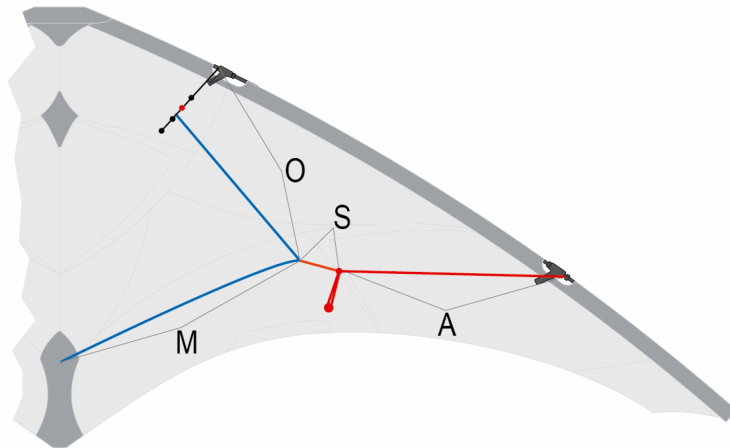

27.04.2021 16:24:36

WAAGE

SCARAB BEETLE

116856

O = 42 cm ; M = 43 cm ; A = 53 cm ; S = 6 cm

MATERIAL
Dyneema ummantelt 65 kp

INFOS

KATEGORIE

- Anfänger
- Fortgeschrit.
- Könner
- Allround
- Trick
- Power
- Präzision
- Freistil
- Team
- Leichtwind

WINDBEREICH — **OPT. WIND**

5 - 38 KM/H	KM/H
3 - 24 MPH	MPH
1 - 5 BFT.	BFT.
3 - 21 KNOT.	KNOT.

FLUGSchnur

45 - 70 kp	20 - 30 m
90 - 150 lbs	65 - 95 ft

STÄBE

ARTIKELNR.	STÄBE	BEZEICHNUNG	#	LÄNGE
	Kielstab	ø6 mm Kohlefaser Rohr	1	730
	obere Spreize	ø6 mm Kohlefaser Rohr	1	430
	untere Spreize	ø6 mm Kohlefaser Rohr	2	670
	Leitkante oben	ø6 mm Kohlefaser Rohr	2	650
	Leitkante unten	ø6 mm Kohlefaser Rohr	2	650
	Standoff	ø3 mm Kohlefaser Vollstab	4	220

ABMESSUNGE

	cm	inch	SPEED
195	76,8		
	g	oz	POWER
90	35.4		

HINWEISE

SEGELMATERI

ICAREX P31

ZUBEHÖR

EINBAUTEILE

ARTIKELNR.	EINBAUPOSITION	BEZEICHNUNG	#
153426	Leitkante oben	HQ Eckverb. ø6 mm abgewinkelt oder APA	2
153426	Leitkante unten	HQ Eckverb. ø6 mm abgewinkelt oder APA	2
160060	Mittelkreuz	Kreuzverbinder Exel 6 mm	1
153495		C-Clip 6 mm	6
153416		HQ Stand Off Verbinder groß (5,5-6,3mm)	4
153419		Stand Off Clip, verschraubt ø3 mm	4
153606		Jojo Stopper ø6 mm	2
144600		Endkappe ø6 mm	3
153660		HQ Splittkappe ø6 mm	2
		Alu-Muffe 6 mm	2
		Kielstab Endstück	1