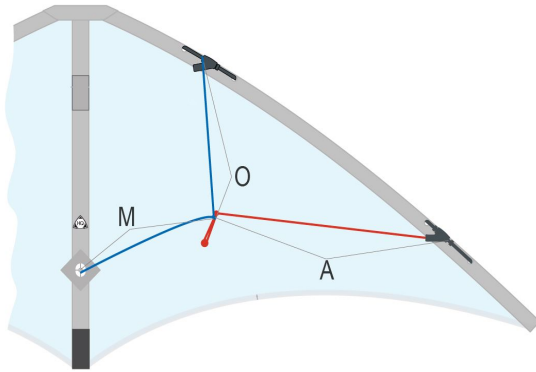

27.04.2021 14:27:42

**WAAGE**

**JAM SESSION VENTEX**

116729

O=56; M=64; A=64

**MATERIAL**

Sportkites

**INFOS**

**KATEGORIE**

- Anfänger
- Fortgeschrit.
- Könner
- Allround
- Trick
- Power
- Präzision
- Freistil
- Team
- Leichtwind

**WINDBEREICH**

|        |       |    |       |
|--------|-------|----|-------|
| 5 - 38 | KM/H  | 15 | KM/H  |
| 3 - 24 | MPH   | 9  | MPH   |
| 1 - 5  | BFT.  | 3  | BFT.  |
| 3 - 21 | KNOT. | 8  | KNOT. |

**FLUGSCHNUR**

|          |     |          |    |
|----------|-----|----------|----|
| 25 - 75  | kp  | 15 - 35  | m  |
| 50 - 160 | lbs | 45 - 115 | ft |

**ABMESSUNGE**

|     |      |       |              |
|-----|------|-------|--------------|
|     | cm   | inch  | <b>SPEED</b> |
| 220 | 86,6 | 0 100 |              |
|     | g    | oz    | <b>POWER</b> |
| 106 | 41,7 | 0 100 |              |
|     | 290  | 10,2  |              |

**PRODUKTEINFÜHRUNG**

Februar 1998

**PRODUKTAUSLAUF**

**STÄBE**

| ARTIKELNR. | STÄBE          | BEZEICHNUNG                  | # | LÄNGE |
|------------|----------------|------------------------------|---|-------|
| A60150     | Seitenstab     | Kohlefaser AVIA .2300 1,5m   | 2 | 150   |
| A60100     | Kielstab       | Kohlefaser AVIA .2300 1m     | 1 | 100   |
| A60075     | untere Spreize | Kohlefaser AVIA .2300 0,75m  | 2 | 75    |
| A60055     | obere Spreize  | Kohlefaser AVIA .2300 0,55 m | 1 | 50    |
| 130105     | Standoff außen | Fiberglas, 2,1mm, 2m lang    | 2 | 21,5  |
| 130105     | Standoff mitte | Fiberglas, 2,1mm, 2m lang    | 2 | 23,5  |
| 130105     | Standoff innen | Fiberglas, 2,1mm, 2m lang    | 2 | 21,5  |