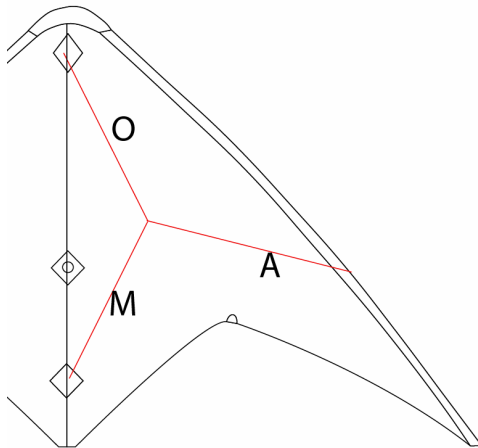

27.04.2021 15:32:50

**BRIDLE**

**SKATER**

116215

O = 67,5 cm (incl. 14,5cm); M=55,5 cm ; A = 44 cm

**MATERIAL**  
45 kp Dacron prestreched

**INFOS**

**CATEGORY**

- Beginne
- Advance
- Master
- Allroun
- Trick
- Traction
- Precision
- Freestyl
- Tea
- Low

**WIND RANGE**

8 - 40 KM/H  
5 - 25 MPH  
2 - 6 BFT.  
4 - 22 KNOT.

**OPT. WIND**

20 KM/H  
12 MPH  
4 BFT.  
11 KNOT.

**FLYING LINE**

30 - 35 kp    20 - 25 m  
60 - 70 lbs    65 - 80 ft

**DIMENSIONS**

	cm	inch
	131	51,6
	69	27.2
	g	oz
	202	7,1

**SPEED**

**POWER**

**FRAME**

ITEM NUM.	MOUNTING POSITION	ITEM NAME	#	LENGTH
131651	spreader	Fiberglass tube 6mm (.230) 100 cm	1	80
131651	Spine	Fiberglass tube 6mm (.230) 100 cm	1	65
131651	leading Edge	Fiberglass tube 6mm (.230) 100 cm	2	90
130105	standoff	Fiberglass rod, 2,1mm	2	30