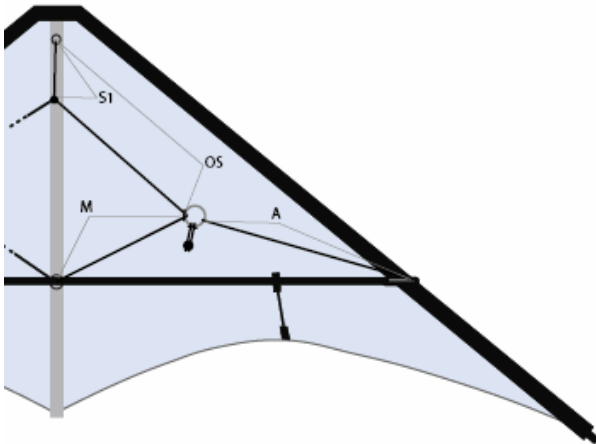

04.05.2021 12:33:54

WAAGE

DELTA HAWK RAINBOW

116007

O= 62,5cm; M= 45,5cm; A= 37cm; S1= 12cm

MATERIAL
96 kp Polyester geflochten

Best Seller Allround

INFOS

KATEGORIE

- Anfänger
- Fortgeschrit.
- Könner
- Allround
- Trick
- Power
- Präzision
- Freistil
- Team
- Leichtwind

WINDBEREICH

12 - 74	KM/H	25	KM/H
7 - 46	MPH	16	MPH
3 - 8	BFT.	4	BFT.
6 - 40	KNOT.	13	KNOT.

OPT. WIND

FLUGSchnur

70 - 100	kp	25 - 35	m
150 - 210	lbs	80 - 115	ft

ABMESSUNGE

	cm	inch
	146	57,5
	72	28,3
	g	oz

HINWEISE

Schnell und zugkräftig, einfach im Handling, sehr robust

Im unteren Windbereich gut von Beginnern fliegbar