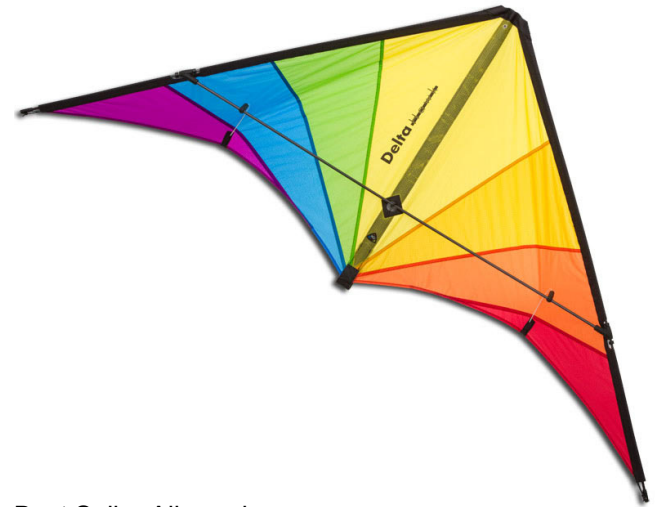

04.05.2021 12:33:54

WAAGE

DELTA HAWK RAINBOW

116007

O= 62,5cm; M= 45,5cm; A= 37cm; S1= 12cm

MATERIAL
96 kp Polyester geflochten

Best Seller Allround

INFOS

KATEGORIE

- Anfänger
- Fortgeschrit.
- Könner
- Allround
- Trick
- Power
- Präzision
- Freistil
- Team
- Leichtwind

WINDBEREICH

12 - 74	KM/H	25	KM/H
7 - 46	MPH	16	MPH
3 - 8	BFT.	4	BFT.
6 - 40	KNOT.	13	KNOT.

OPT. WIND

FLUGSchnur

70 - 100	kp	25 - 35	m
150 - 210	lbs	80 - 115	ft

ABMESSUNGE

	cm	inch
	146	57,5
	72	28,3
	g	oz

HINWEISE

Schnell und zugkräftig, einfach im Handling, sehr robust

Im unteren Windbereich gut von Beginnern fliegbar