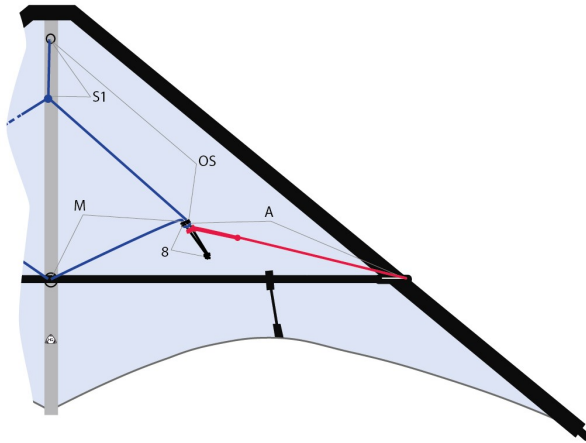

17.04.2023 11:00:09

WAAGE

DELTA HAWK NEON RAINBOW

116005

O= 62,5cm; M= 45,5cm; A= 37cm; S1= 12cm

MATERIAL
100 kp ummantelte Dyneema

Best Seller Allround

INFOS

KATEGORIE

- Anfänger
- Fortgeschrit.
- Könner
- Allround
- Trick
- Power
- Präzision
- Freistil
- Team
- Leichtwind

WINDBEREICH

12 - 74	KM/H	25	KM/H
7 - 46	MPH	16	MPH
3 - 8	BFT.	4	BFT.
6 - 40	KNOT.	13	KNOT.

OPT. WIND

FLUGSchnur

70 - 100	kp	25 - 35	m
150 - 210	lbs	80 - 115	ft

ABMESSUNGE

	cm	inch
	146	57,5
	72	28.3
	g	oz

HINWEISE

Schnell und zugkräftig, einfach im Handling, sehr robust
Im unteren Windbereich gut von Beginnern fliegbar