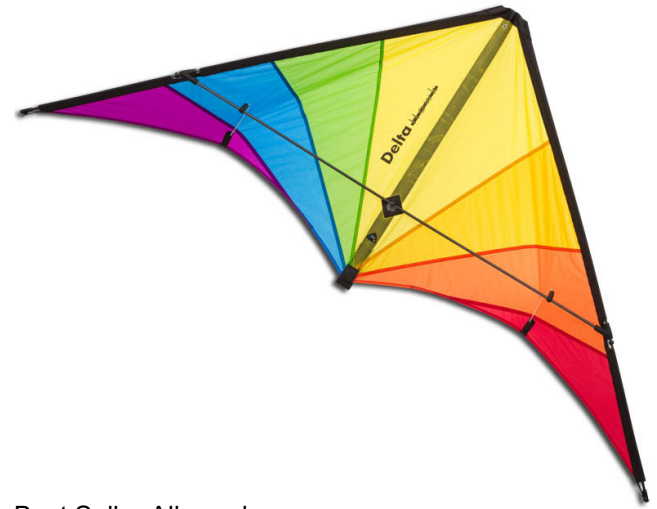

17.04.2023 11:00:09

WAAGE

DELTA HAWK NEON RAINBOW

116005

O= 62,5cm; M= 45,5cm; A= 37cm; S1= 12cm

MATERIAL
100 kp ummantelte Dyneema

Best Seller Allround

INFOS

KATEGORIE

- Anfänger
- Fortgeschrit.
- Könner
- Allround
- Trick
- Power
- Präzision
- Freistil
- Team
- Leichtwind

WINDBEREICH

12 - 74	KM/H	25	KM/H
7 - 46	MPH	16	MPH
3 - 8	BFT.	4	BFT.
6 - 40	KNOT.	13	KNOT.

OPT. WIND

FLUGSchnur

70 - 100	kp	25 - 35	m
150 - 210	lbs	80 - 115	ft

ABMESSUNGE

	cm	inch
	146	57,5
	72	28.3
	g	oz

HINWEISE

Schnell und zugkräftig, einfach im Handling, sehr robust
Im unteren Windbereich gut von Beginnern fliegbar