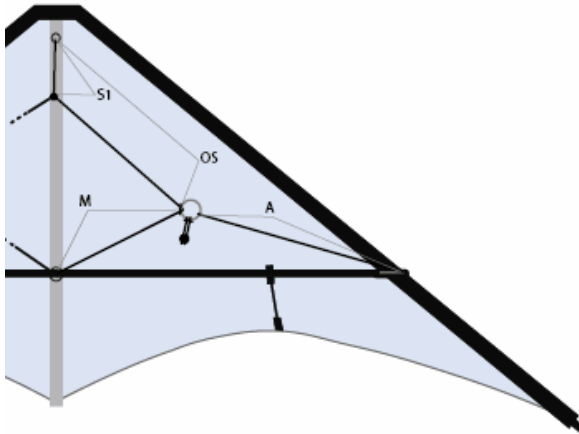

29.04.2021 12:08:41

WAAGE

DELTA HAWK DO IT

116003

O= 64cm M= 47,5cm A= 38cm

MATERIAL
Dyneema 95kp ummantelt, grau

INFOS

KATEGORIE

- Anfänger
- Fortgeschrit.
- Könner
- Allround
- Trick
- Power
- Präzision
- Freistil
- Team
- Leichtwind

WINDBEREICH

8 - 70	KM/H	25	KM/H
5 - 44	MPH	16	MPH
2 - 8	BFT.	4	BFT.
4 - 38	KNOT.	13	KNOT.

FLUGSchnur

70 - 100	kp	20 - 35	m
150 - 210	lbs	65 - 115	ft

ABMESSUNGE

	cm	inch
	146	57,5
	72	28,3
	169	6

HINWEISE

Klasse A/B/C
Schnell und zugkräftig, einfach im Handling, sehr robust

SEGELMATERI

Polyant 53g

ZUBEHÖR