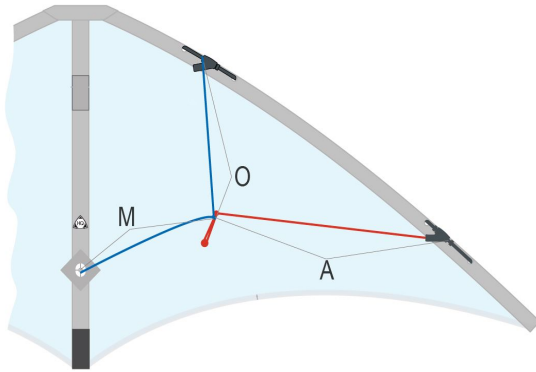

07.12.2021 10:00:49

WAAGE

LIMBO II EMERALD

112382

O = 48 cm ; M = 48 cm ; A = 48 cm

MATERIAL
70 kp Dyneema ummantelt

INFOS

KATEGORIE

- Anfänger
- Fortgeschrit.
- Könner
- Allround
- Trick
- Power
- Präzision
- Freistil
- Team
- Leichtwind

WINDBEREICH

10 - 49	KM/H	25	KM/H
6 - 30	MPH	16	MPH
2 - 6	BFT.	4	BFT.
5 - 26	KNOT.	13	KNOT.

FLUGSCHNUR

30 - 70	kp	20 - 30	m
60 - 150	lbs	65 - 95	ft

ABMESSUNGE

	cm	inch	SPEED
155	61		
	cm	inch	POWER
67	26.4		
	g	oz	
195	6.9		

HINWEISE

SEGELMATERI

70D RipStop Polyester

ZUBEHÖR

Flugleine: 40kp; 2 x 20m Polyester auf Winder
Flugschlaufen
Köcher
HQ Lenkdrachen Ratgeber

PRODUKTEINFÜHRUNG

PRODUKTAUSLAUF

Januar 2015

STÄBE

ARTIKELNR.	STÄBE	BEZEICHNUNG	#	LÄNGE
	Kielstab	Ø5 mm Fiberglas Rohr	1	575
	obere Spreize	Ø5 mm Fiberglas Rohr	1	400
	untere Spreize	Ø5 mm Fiberglas Rohr	1	1000
	Leitkante	Ø5 mm Fiberglas Rohr	2	1000
	Standoff	Ø2 mm Fiberglas Vollstab	2	173