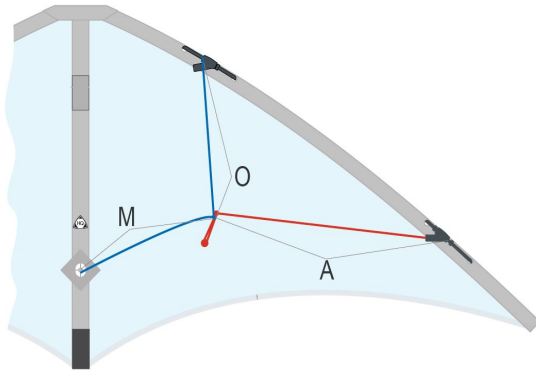

21.09.2021 09:26:34

WAAGE

LIMBO II EMERALD

112382

O = 48 cm ; M = 48 cm ; A = 48 cm

MATERIAL
70 kp Dyneema ummantelt

INFOS

KATEGORIE

- Anfänger
- Fortgeschrit.
- Könnner
- Allround
- Trick
- Power
- Präzision
- Freistil
- Team
- Leichtwind

WINDBEREICH

WINDBEREICH	OPT. WIND
10 - 49 KM/H	25 KM/H
6 - 30 MPH	16 MPH
2 - 6 BFT.	4 BFT.
5 - 26 KNOT.	13 KNOT.

FLUGSchnur

30 - 70 kp	20 - 30 m
60 - 150 lbs	65 - 95 ft

ABMESSUNGE

	cm	inch
	155	61
	67	26.4
	195 g	6.9 oz

HINWEISE

SEGELMATERI

70D RipStop Polyester

ZUBEHÖR

Flugleine: 40kp; 2 x 20m Polyester auf Winder
Flugschlaufen
Köcher
HQ Lenkdrachen Ratgeber

PRODUKTEINFÜHRUNG

PRODUKTAUSLAUF

Januar 2015

STÄBE

ARTIKELNR.	STÄBE	BEZEICHNUNG	#	LÄNGE
	Kielstab	<input type="checkbox"/> Ø5 mm Fiberglas Rohr	1	575
	obere Spreize	<input type="checkbox"/> Ø5 mm Fiberglas Rohr	1	400
	untere Spreize	<input type="checkbox"/> Ø5 mm Fiberglas Rohr	1	1000
	Leitkante	<input type="checkbox"/> Ø5 mm Fiberglas Rohr	2	1000
	Standoff	<input type="checkbox"/> Ø2 mm Fiberglas Vollstab	2	173