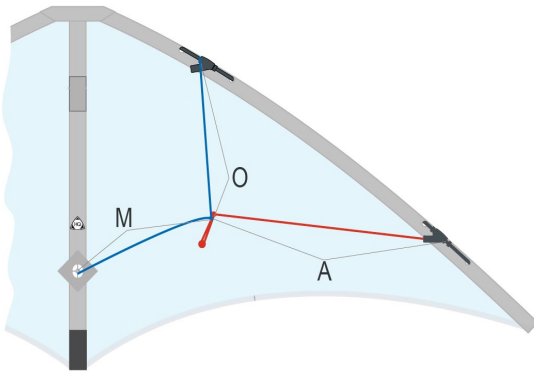

07.12.2021 09:57:22

BRIDLE

LIMBO_II_EMERALD

112382

O = 48 cm ; M = 48 cm ; A = 48 cm

MATERIAL
70 kp corded Dyneema

INFOS

CATEGORY

- Beginne
- Advance
- Master
- Allroun
- Trick
- Traction
- Precision
- Freestyl
- Tea
- Low

WIND RANGE

10 - 49 KM/H
6 - 30 MPH
2 - 6 BFT.
5 - 26 KNOT.

OPT. WIND

25 KM/H
16 MPH
4 BFT.
13 KNOT.

FLYING LINE

30 - 70 kp 20 - 30 m
60 - 150lbs 65 - 95 ft

Januar 2015

FRAME

ITEM NUM.	MOUNTING POSITION	ITEM NAME	#	LENGTH
	Spine	Ø5 mm fiberglas tube	1	575
	Upper Spreader	Ø5 mm fiberglas tube	1	400
	Lower Spreader	Ø5 mm fiberglas tube	1	1000
	Leadingedge	Ø5 mm fiberglas tube	2	1000
	Standoff	Ø2 mm solid fiberglas	2	173