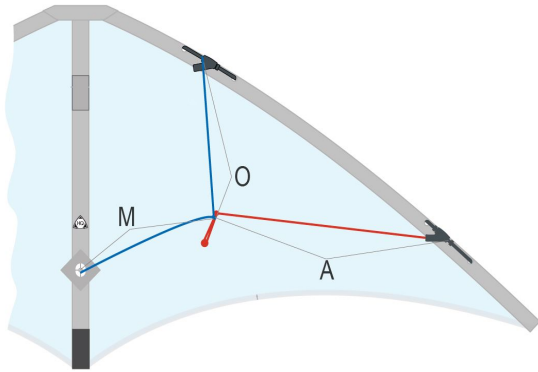

21.09.2021 09:57:48

WAAGE

LIMBO_II_CLASSIC_RAINBO

112381

O = 48 cm ; M = 48 cm ; A = 48 cm

MATERIAL
70 kp Dyneema ummantelt

INFOS

KATEGORIE

- Anfänger
- Fortgeschrit.
- Könner
- Allround
- Trick
- Power
- Präzision
- Freistil
- Team
- Leichtwind

WINDBEREICH

| WINDBEREICH | OPT. WIND |
|--------------|-----------|
| 10 - 49 KM/H | 25 KM/H |
| 6 - 30 MPH | 16 MPH |
| 2 - 6 BFT. | 4 BFT. |
| 5 - 26 KNOT. | 13 KNOT. |

FLUGSCHNUR

| | |
|--------------|------------|
| 30 - 70 kp | 20 - 30 m |
| 60 - 150 lbs | 65 - 95 ft |

ABMESSUNGE

| | cm | inch |
|--|-------|--------|
| | 155 | 61 |
| | 67 | 26.4 |
| | 195 g | 6.9 oz |