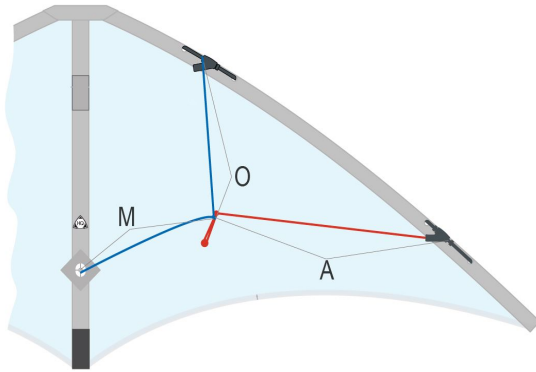

21.09.2021 09:26:27

WAAGE

LIMBO II LAVA

112380

O = 48 cm ; M = 48 cm ; A = 48 cm

MATERIAL
70 kp Dyneema ummantelt

INFOS

KATEGORIE

- Anfänger
- Fortgeschrit.
- Könner
- Allround
- Trick
- Power
- Präzision
- Freistil
- Team
- Leichtwind

WINDBEREICH

10 - 49	KM/H	25	KM/H
6 - 30	MPH	16	MPH
2 - 6	BFT.	4	BFT.
5 - 26	KNOT.	13	KNOT.

FLUGSchnUR

30 - 70	kp	20 - 30	m
60 - 150	lbs	65 - 95	ft

ABMESSUNGE

	cm	inch	SPEED
155	61		
	cm	inch	POWER
67	26.4		
	g	oz	
195	6.9		

HINWEISE

SEGELMATERI

70D RipStop Polyester

ZUBEHÖR

Flugleine: 40kp; 2 x 20m Polyester auf Winder
Flugschlaufen
Köcher
HQ Lenkdrachen Ratgeber

PRODUKTEINFÜHRUNG

PRODUKTAUSLAUF

Januar 2015

STÄBE

ARTIKELNR.	STÄBE	BEZEICHNUNG	#	LÄNGE
	Kielstab	<input type="checkbox"/> Ø5 mm Fiberglas Rohr	1	575
	obere Spreize	<input type="checkbox"/> Ø5 mm Fiberglas Rohr	1	400
	untere Spreize	<input type="checkbox"/> Ø5 mm Fiberglas Rohr	1	1000
	Leitkante	<input type="checkbox"/> Ø5 mm Fiberglas Rohr	2	1000
	Standoff	<input type="checkbox"/> Ø2 mm Fiberglas Vollstab	2	173