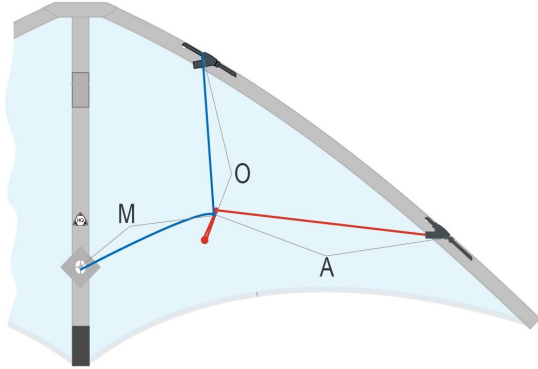

07.12.2021 10:02:40

WAAGE

LIMBO II LAVA

112380

O = 48 cm ; M = 48 cm ; A = 48 cm

MATERIAL
70 kp Dyneema ummantelt

INFOS

KATEGORIE

- Anfänger
- Fortgeschrit.
- Könner
- Allround
- Trick
- Power
- Präzision
- Freistil
- Team
- Leichtwind

WINDBEREICH

WINDBEREICH	OPT. WIND
10 - 49 KM/H	25 KM/H
6 - 30 MPH	16 MPH
2 - 6 BFT.	4 BFT.
5 - 26 KNOT.	13 KNOT.

FLUGSCHNUR

30 - 70 kp	20 - 30 m
60 - 150 lbs	65 - 95 ft

ABMESSUNGE

HINWEISE

SEGELMATERI

70D RipStop Polyester

ZUBEHÖR

Flugleine: 40kp; 2 x 20m Polyester auf Winder
Flugschlaufen
Köcher
HQ Lenkdrachen Ratgeber

PRODUKTEINFÜHRUNG

PRODUKTAUSLAUF

Januar 2015

STÄBE

ARTIKELNR.	STÄBE	BEZEICHNUNG	#	LÄNGE
	Kielstab	Ø5 mm Fiberglas Rohr	1	575
	obere Spreize	Ø5 mm Fiberglas Rohr	1	400
	untere Spreize	Ø5 mm Fiberglas Rohr	1	1000
	Leitkante	Ø5 mm Fiberglas Rohr	2	1000
	Standoff	Ø2 mm Fiberglas Vollstab	2	173