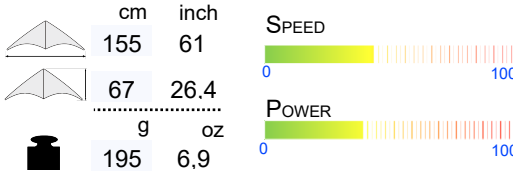

ABMESSUNGE

HINWEISE

SEGELMATERI

70D RipStop Polyester

ZUBEHÖR

Flugleine: 40kp; 2 x 20m Polyester auf Winder
Flugschlaufen
Köcher
HQ Lenkdrachen Ratgeber

PRODUKTEINFÜHRUNG

PRODUKTAUSLAUF

Januar 2015

STÄBE

ARTIKELNR.	STÄBE	BEZEICHNUNG	#	LÄNGE
	Kielstab	Ø5 mm Fiberglas Rohr	1	575
	obere Spreize	Ø5 mm Fiberglas Rohr	1	400
	untere Spreize	Ø5 mm Fiberglas Rohr	1	1000
	Leitkante	Ø5 mm Fiberglas Rohr	2	1000
	Standoff	Ø2 mm Fiberglas Vollstab	2	173

EINBAUTEILE

ARTIKELNR.	EINBAUPOSITION	BEZEICHNUNG	#
153414	untere Spreize	HQ Stand Off Verbinder klein (2,5 - 4 mm)	2
153612	untere Spreize	HQ Spreizverbinder "Bone" Ø5 mm	1
144500	Leitkante/Kielstab	HQ Endkappe, gespritzt , Ø5mm	3
153490	Kielstab	Gummiring Ø10/4 mm	1
153421	Kielstabende	Heckrolle T-Verbinder Ø5 mm	1
153425	Leitkante	HQ Eckverb. Ø5 mm abgewinkelt	4
153493	Leitkante	C-Clip 5 mm	6
153650	Leitkante unten	HQ Splittkappe Ø5 mm	2
144200	Standoff	HQ Endkappe, gespritzt , Ø2mm	2
153418	Schleppkante	Stand Off Clip, verschraubt Ø2.5 mm	2