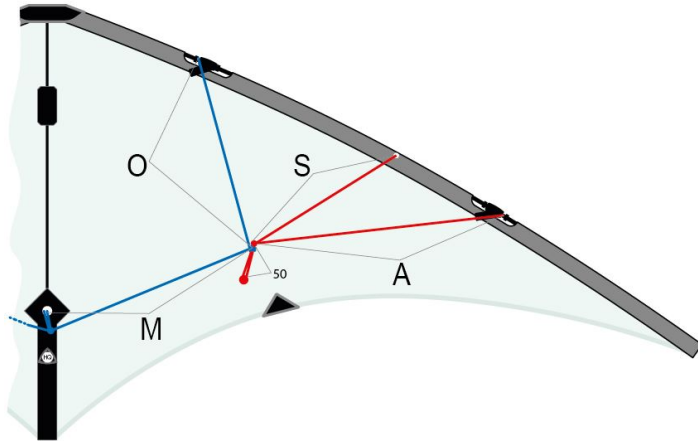

19.04.2021 09:40:14

WAAGE

BEBOP CRAZY COLORS

112357

O = 36,5 cm ; M = 40 cm ; A+S = 72 cm (Gleitschenkel)

MATERIAL
32 kp Polyester

Best Seller Allround

INFOS

KATEGORIE

- Anfänger
- Fortgeschrit.
- Könner
- Allround
- Trick
- Power
- Präzision
- Freistil
- Team
- Leichtwind

WINDBEREICH

14 - 38	KM/H	24	KM/H
9 - 24	MPH	15	MPH
3 - 5	BFT.	4	BFT.
8 - 21	KNOT.	13	KNOT.

FLUGSchnur

15 - 30	kp	20 - 25	m
30 - 60	lbs	65 - 80	ft

ABMESSUNGE

	cm	inch
	145	57,1
	69	27,2
	g	oz

HINWEISE

Neuer Köcher: rot/schwarz mit Farbkodierung

SEGELMATERI

70D Ripstop-Polyester