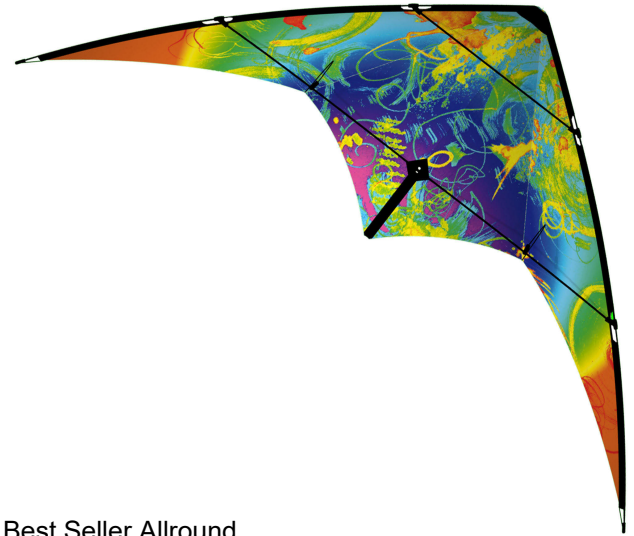

19.04.2021 09:40:14

WAAGE

BEBOP CRAZY COLORS

112357

O = 36,5 cm ; M = 40 cm ; A+S = 72 cm (Gleitschenkel)

MATERIAL
32 kp Polyester

Best Seller Allround

INFOS

KATEGORIE

- Anfänger
- Fortgeschrit.
- Könner
- Allround
- Trick
- Power
- Präzision
- Freistil
- Team
- Leichtwind

WINDBEREICH

14 - 38	KM/H	24	KM/H
9 - 24	MPH	15	MPH
3 - 5	BFT.	4	BFT.
8 - 21	KNOT.	13	KNOT.

FLUGSchnur

15 - 30	kp	20 - 25	m
30 - 60	lbs	65 - 80	ft

ABMESSUNGE

	cm	inch
	145	57,1
	69	27,2
	g	oz

HINWEISE

Neuer Köcher: rot/schwarz mit Farbkodierung

SEGELMATERI

70D Ripstop-Polyester

ZUBEHÖR

Flugleinen: 20 kp Polyester; 2 x 20m auf Winder
Flugschlaufen
Köcher
HQ Lenkdrachen Ratgeber

PRODUKTEINFÜHRUNG

Januar 2011

PRODUKTAUSLAUF

STÄBE

ARTIKELNR.	STÄBE	BEZEICHNUNG	#	LÄNGE
	Kielstab	Ø4 mm Fiberglas Rohr	1	545
	obere Spreize	Ø4 mm Fiberglas Rohr	1	380
	untere Spreize	Ø5 mm Fiberglas Rohr	1	930
	Leitkante	Ø4 mm Fiberglas Rohr	2	1000
	Standoff	Ø2 mm Fiberglas Vollstab (gewickelt)	2	303