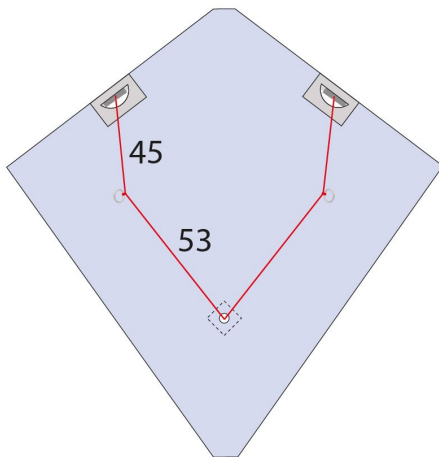

22.04.2021 09:44:04

WAAGE

DANCER

112300

obere Schenkel 45 cm, untere Schenkel 53 cm

MATERIAL
Dacron 25 kp, weiß

Innovaline

INFOS

KATEGORIE

- Anfänger
- Fortgeschrit.
- Könner
- Allround
- Trick
- Power
- Präzision
- Freistil
- Team
- Leichtwind

WINDBEREICH

8 - 40	KM/H	25	KM/H
5 - 25	MPH	16	MPH
2 - 6	BFT.	4	BFT.
4 - 22	KNOT.	13	KNOT.

FLUGSCHNUR

15 - 30	kp	25 - 30	m
30 - 60	lbs	80 - 95	ft

ABMESSUNGE

	cm	inch
90	35,4	
	90	35,4
	g	oz
95	3,4	

HINWEISE

Der Einsteiger Lenkdrachen, der durch seine langsame Fluggeschwindigkeit und geringe Zugkraft selbst von Kindern beherrscht werden kann. Dieser Drachen ist leicht zu einem Gespann auszubauen.

Komplett mit Griffen und Schaur

SEGELMATERI

Ripstop Nylon

ZUBEHÖR

PRODUKTEINFÜHRUNG

PRODUKTAUSLAUF

STÄBE

ARTIKELNR.	STÄBE	BEZEICHNUNG	#	LÄNGE
130400	Kielstab	Fiberglas, weiß 4mm Vollstab 2m	1	90,5
130400	Spreize	Fiberglas, weiß 4mm Vollstab 2m	1	99,5