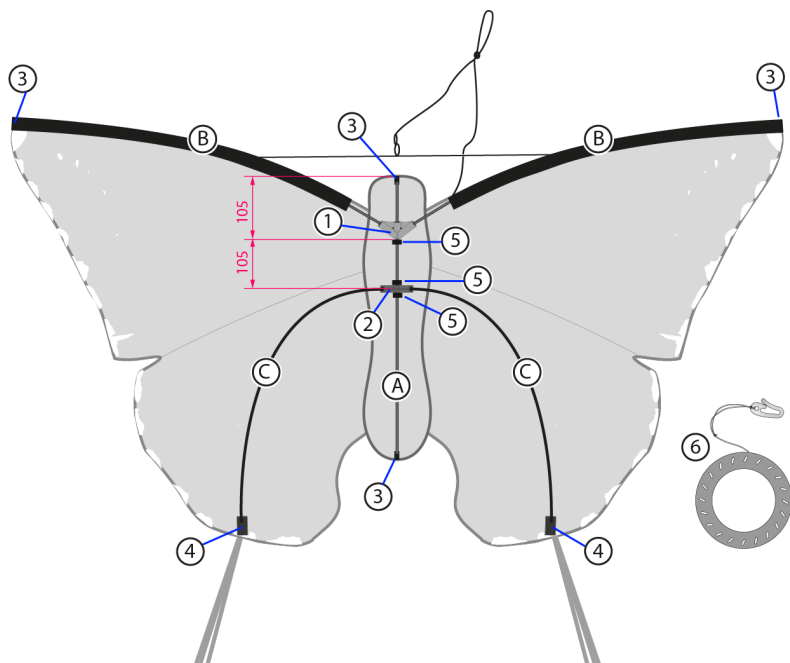

WAAGE

MATERIAL
Polyester 45 kg

ECKDATEN

WINDBEREICH	OPT. WIND
8 - 31 KM/H	20 KM/H
5 - 19 MPH	12 MPH
2 - 5 BFT.	4 BFT.
4 - 17 KNOT.	11 KNOT.

GRÖßE	cm	inch
	130	51,2
	80	31,5
	g	oz

FLUGSchnur	
- 17 kp	- 40 m
- 30 lbs	- 130 ft

SEGEL
Ripstop-Polyester
Direktdruck

HINWEISE

Alter: 5+

Butterfly Kites

EINBAUTEILE

ART.NR.	BEZEICHNUNG	ANZ.
160430	1) Beetle Nose 4 mm	1
144400	2) Eddy Kreuz Exel 3mm	1
144300	3) HQ Endkappe, gespritzt , Ø4mm	4
153492	4) HQ Endkappe, gespritzt , Ø3mm	2
175902	5) C-Clip 4 mm	3
	6) Spule mit Schnur und Haken, 40m/17kg	1

STÄBE

ART.NR.	BEZEICHNUNG	ANZ.	LÄNGE [mm]
131000	A) Fiberglas-Rohr ø4mm / 100 cm schwarz	1	490
131000	B) Fiberglas-Rohr ø4mm / 100 cm schwarz	2	725
130350	C) Fiberglas, schwarz, 3mm, Vollstab 2m	2	630

PRODUKTEINFÜHRUNG — PRODUKTAUSLAUF
Juli 2020