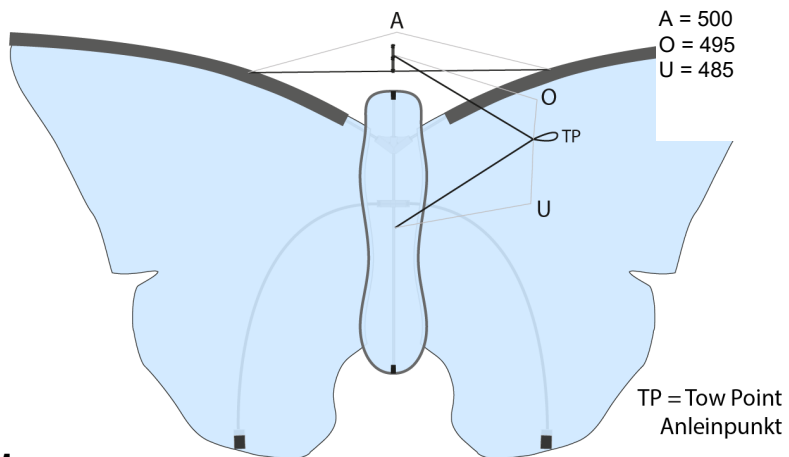

WAAGE

MATERIAL
Polyester 45 kg

ECKDATEN

WINDBEREICH	OPT. WIND
8 - 31 KM/H	20 KM/H
5 - 19 MPH	12 MPH
2 - 5 BFT.	4 BFT.
4 - 17 KNOT.	11 KNOT.

GRÖßE	cm	inch
	130	51,2
	80	31,5
	g	oz

FLUGSchnur	
- 17 kp	- 40 m
- 30 lbs	- 130 ft

SEGEL
Ripstop-Polyester
Direktdruck

HINWEISE

Alter: 5+

Butterfly Kites

EINBAUTEILE

ART.NR.	BEZEICHNUNG	ANZ.
160430	1) Beetle Nose 4 mm	1
144400	2) Eddy Kreuz Exel 3mm	1
144300	3) HQ Endkappe, gespritzt , Ø4mm	4
153492	4) HQ Endkappe, gespritzt , Ø3mm	2
175902	5) C-Clip 4 mm	3
	6) Spule mit Schnur und Haken, 40m/17kg	1

STÄBE

ART.NR.	BEZEICHNUNG	ANZ.	LÄNGE [mm]
131000	A) Fiberglas-Rohr ø4mm / 100 cm schwarz	1	490
131000	B) Fiberglas-Rohr ø4mm / 100 cm schwarz	2	725
130350	C) Fiberglas, schwarz, 3mm, Vollstab 2m	2	630

PRODUKTEINFÜHRUNG — PRODUKTAUSLAUF
Juli 2020