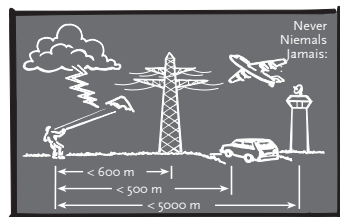

PRODUKTINFORMATION
 OWNERS MANUAL
 MODE D'EMPLOI
 INFORMACIÓ DE PRODUCTO

HIGH QUALITY DESIGN

PARADISE BIRD

Art.-No.: 106525

- a = 3 mm / 93 cm / 37 inch (fiberglas)
- b = 5 mm / 100 cm / 39 inch (fiberglas)
- c = 2 mm / 51,5 cm / 20 inch (fiberglas)
- d = 3 mm / 47 cm / 18,5 inch (fiberglas)