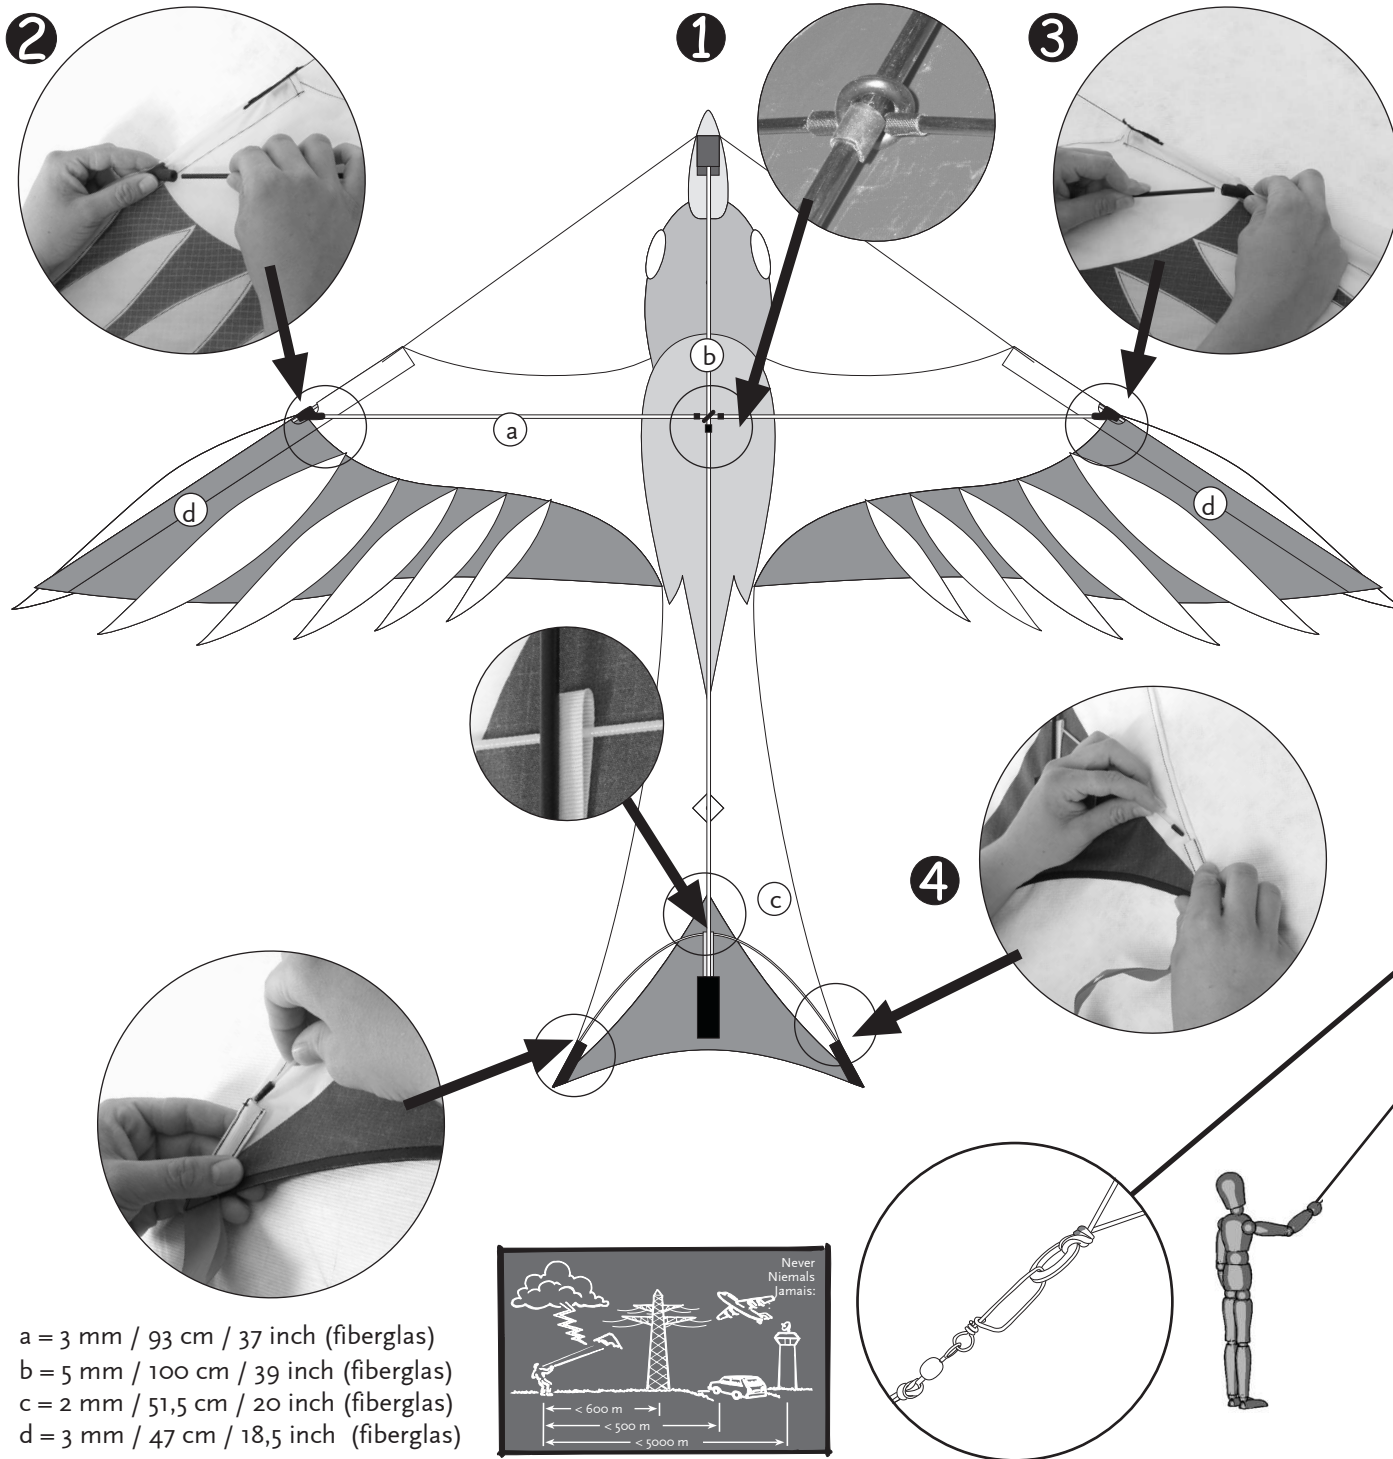

PRODUKTINFORMATION
 OWNERS MANUAL
 MODE D'EMPLOI
 INFORMACIÓ DE PRODUCTO

HIGH QUALITY DESIGN

PARADISE BIRD

Art.-No.: 106525

- a = 3 mm / 93 cm / 37 inch (fiberglas)
- b = 5 mm / 100 cm / 39 inch (fiberglas)
- c = 2 mm / 51,5 cm / 20 inch (fiberglas)
- d = 3 mm / 47 cm / 18,5 inch (fiberglas)