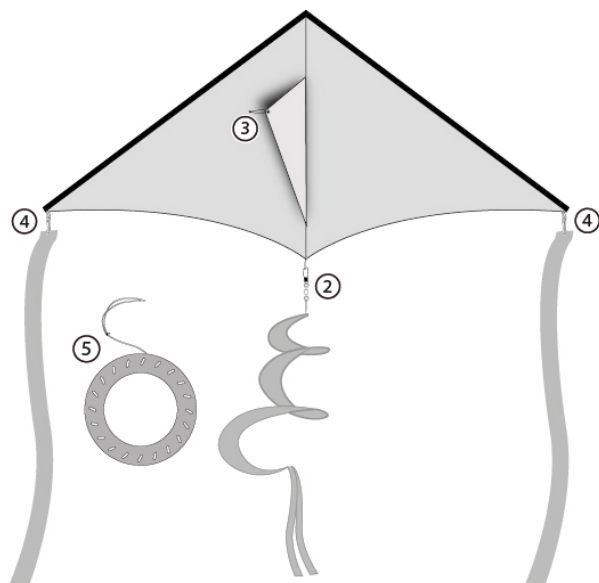

WAAGE

MATERIAL

ECKDATEN

WINDBEREICH	OPT. WIND
8 - 38 KM/H	KM/H
5 - 24 MPH	MPH
2 - 5 BFT.	BFT.
4 - 21 KNOT.	KNOT.

GRÖÖE	cm	inch
	210	82,7
	98	38,6
	g	oz

FLUGSCHNUR	
45 - 60 kp	60 - 100 m
90 - 130 lbs	195 - 325 ft

SEGEL
Ripstop-Polyester

HINWEISE

Alter: 10+

Gönnen sie dem kugelgelagertem Wirbel etwas Pflege und Öl. So wird er leichter drehen und länger halten.

EINBAUTEILE

ART.NR.	BEZEICHNUNG	ANZ.
144550	1) HQ Endkappe, gespritzt , Ø5,5mm	6
123760	2) Wirbelkarabiner, kugelgelagert, 36 kg	1
	3) Adpater für Flugschnur	1
121550	4) Simplex Haken zur Befestigen der Schwänze	2
	5) Spule mit Flugleine, 60 m / 45 kp	1

STÄBE

ART.NR.	BEZEICHNUNG	ANZ.	LÄNGE [mm]
G06125	A) Spreize: Fiberglasrohr 6,0 x 125 cm	1	830
G06125	B) Kiel: Fiberglasrohr 6,0 x 125 cm	1	970
G06125	C) Leitkante: Fiberglasrohr 6 x 125 cm	2	1080

PRODUKTEINFÜHRUNG — PRODUKTAUSLAUF
März 2022