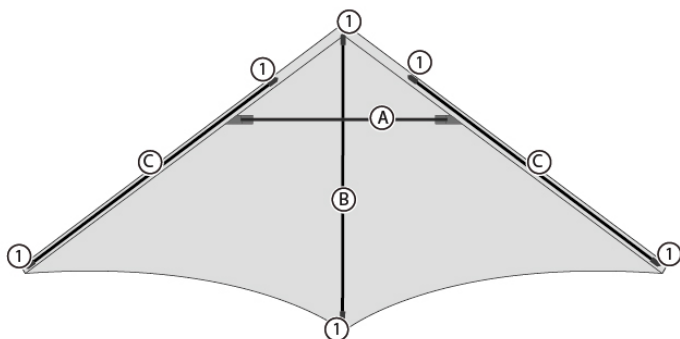

WAAGE

MATERIAL

ECKDATEN

WINDBEREICH	OPT. WIND
8 - 38 KM/H	KM/H
5 - 24 MPH	MPH
2 - 5 BFT.	BFT.
4 - 21 KNOT.	KNOT.

GRÖÖE	cm	inch
	210	82,7
	98	38,6
	g	oz

FLUGSCHNUR	
45 - 60 kp	60 - 100 m
90 - 130 lbs	195 - 325 ft

SEGEL
Ripstop-Polyester

HINWEISE

Alter: 10+

Gönnen sie dem kugelgelagertem Wirbel etwas Pflege und Öl. So wird er leichter drehen und länger halten.

EINBAUTEILE

ART.NR.	BEZEICHNUNG	ANZ.
144550	1) HQ Endkappe, gespritzt , Ø5,5mm	6
123760	2) Wirbelkarabiner, kugelgelagert, 36 kg	1
	3) Adpater für Flugschnur	1
121550	4) Simplex Haken zur Befestigen der Schwänze	2
	5) Spule mit Flugleine, 60 m / 45 kp	1

STÄBE

ART.NR.	BEZEICHNUNG	ANZ.	LÄNGE [mm]
G06125	A) Spreize: Fiberglasrohr 6,0 x 125 cm	1	830
G06125	B) Kiel: Fiberglasrohr 6,0 x 125 cm	1	970
G06125	C) Leitkante: Fiberglasrohr 6 x 125 cm	2	1080

PRODUKTEINFÜHRUNG — PRODUKTAUSLAUF
März 2022