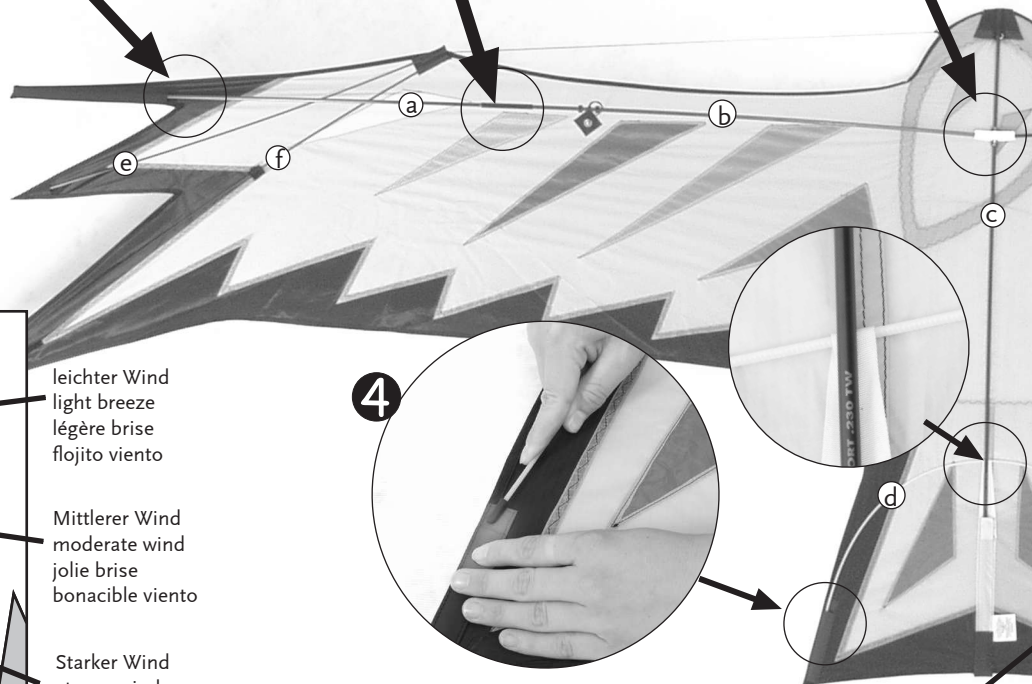

PRODUKTINFORMATION
 OWNERS MANUAL
 MODE D'EMPLOI
 INFORMACIÓ DE PRODUCTO

HIGH QUALITY DESIGN

Waage / Bridle / Brides / Brida

leichter Wind
 light breeze
 légère brise
 flojito viento

Mittlerer Wind
 moderate wind
 jolie brise
 bonacible viento

Starker Wind
 strong wind
 vent frais
 fresco viento

CONDOR

Art.-No.: 106530

- a = 6 mm / 2 x 71 cm / 28 inch (carbon)
- b = 6 mm / 2 x 71 cm / 28 inch (carbon)
- c = 6 mm / 98,5 cm / 39 inch (carbon)
- d = 3 mm / 87 cm / 34 inch (fiberglas)
- e = 3 mm / 2 x 61,5 cm / 24 inch (carbon)
- f = 3 mm / 2 x 84,5 cm / 33 inch (carbon)