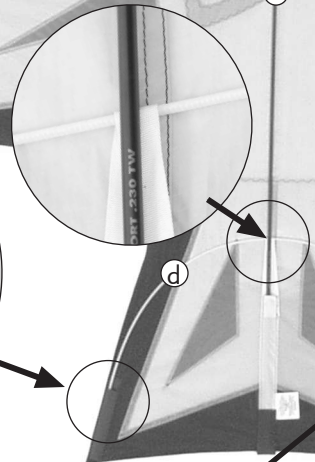

PRODUKTINFORMATION
 OWNERS MANUAL
 MODE D'EMPLOI
 INFORMACIÓ DE PRODUCTO

HIGH QUALITY DESIGN

Waage / Bridle / Brides / Brida

leichter Wind
 light breeze
 légère brise
 flojito viento

Mittlerer Wind
 moderate wind
 jolie brise
 bonacible viento

Starker Wind
 strong wind
 vent frais
 fresco viento

CONDOR

Art.-No.: 106530

- a = 6 mm / 2 x 71 cm / 28 inch (carbon)
- b = 6 mm / 2 x 71 cm / 28 inch (carbon)
- c = 6 mm / 98,5 cm / 39 inch (carbon)
- d = 3 mm / 87 cm / 34 inch (fiberglas)
- e = 3 mm / 2 x 61,5 cm / 24 inch (carbon)
- f = 3 mm / 2 x 84,5 cm / 33 inch (carbon)