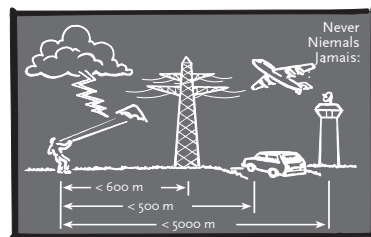

PRODUKTINFORMATION
 OWNERS MANUAL
 MODE D'EMPLOI
 INFORMACIÓ DE PRODUCTO

HIGH QUALITY DESIGN

Waage / Bridle / Brides / Brida

leichter Wind
 light breeze
 légère brise
 flojito viento

Mittlerer Wind
 moderate wind
 jolie brise
 bonacible viento

Starker Wind
 strong wind
 vent frais
 fresco viento

CONDOR

Art.-No.: 106530

- a = 6 mm / 2 x 71 cm / 28 inch (carbon)
- b = 6 mm / 2 x 71 cm / 28 inch (carbon)
- c = 6 mm / 98,5 cm / 39 inch (carbon)
- d = 3 mm / 87 cm / 34 inch (fiberglas)
- e = 3 mm / 2 x 61,5 cm / 24 inch (carbon)
- f = 3 mm / 2 x 84,5 cm / 33 inch (carbon)