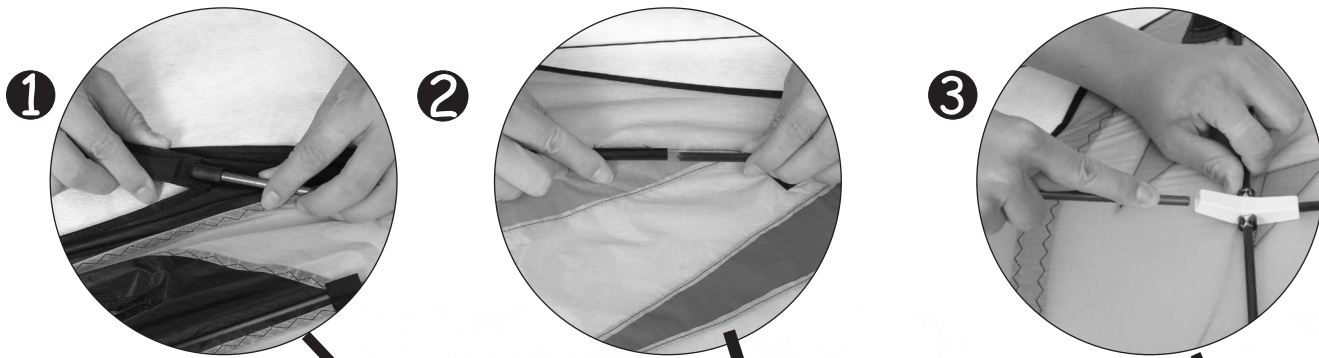

Waage / Bridle / Brides / Brida