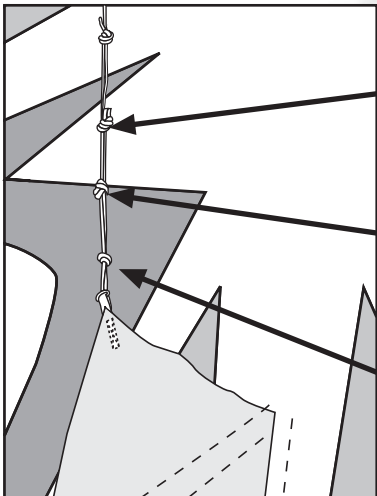

PRODUKTINFORMATION
 OWNERS MANUAL
 MODE D'EMPLOI
 INFORMACIÓ DE PRODUCTO

HIGH QUALITY DESIGN

Waage / Bridle / Brides / Brida

leichter Wind
 light breeze
 légère brise
 flojito viento

Mittlerer Wind
 moderate wind
 jolie brise
 bonacible viento

Starker Wind
 strong wind
 vent frais
 fresco viento

CONDOR

Art.-No.: 106530

- a = 6 mm / 2 x 71 cm / 28 inch (carbon)
- b = 6 mm / 2 x 71 cm / 28 inch (carbon)
- c = 6 mm / 98,5 cm / 39 inch (carbon)
- d = 3 mm / 87 cm / 34 inch (fiberglas)
- e = 3 mm / 2 x 61,5 cm / 24 inch (carbon)
- f = 3 mm / 2 x 84,5 cm / 33 inch (carbon)