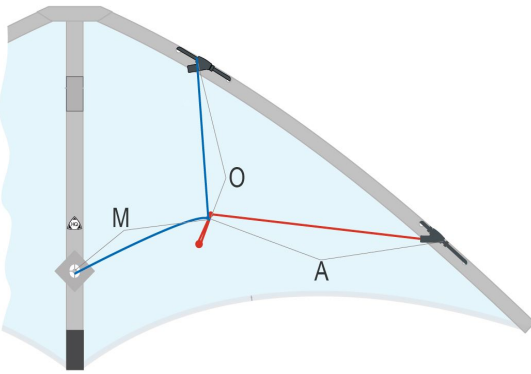

## BRIDLE

## TRIGGER RAINBOW

10216730

O = 45,5 cm ; M = 53,5 cm ; A = 52,5 cm

**MATERIAL**  
Polyester

Eco Line