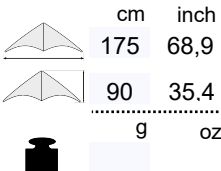

## TRIGGER RAINBOW

10216730

O = 45,5 cm ; M = 53,5 cm ; A = 52,5 cm

**MATERIAL**  
Polyester

Eco Line

### INFOS

**CATEGORY**

- Beginne
- Advance
- Master
- Allroun
- Trick
- Traction
- Precision
- Freestyl
- Tea
- Low

**WIND RANGE**

8 - 49 KM/H  
5 - 30 MPH  
2 - 6 BFT.  
4 - 26 KNOT.

**OPT. WIND**

25 KM/H  
16 MPH  
4 BFT.  
13 KNOT.

**FLYING LINE**

30 - 50 kp      20 - 35 m  
60 - 110lbs    65 - 115 ft

**DIMENSIONS**