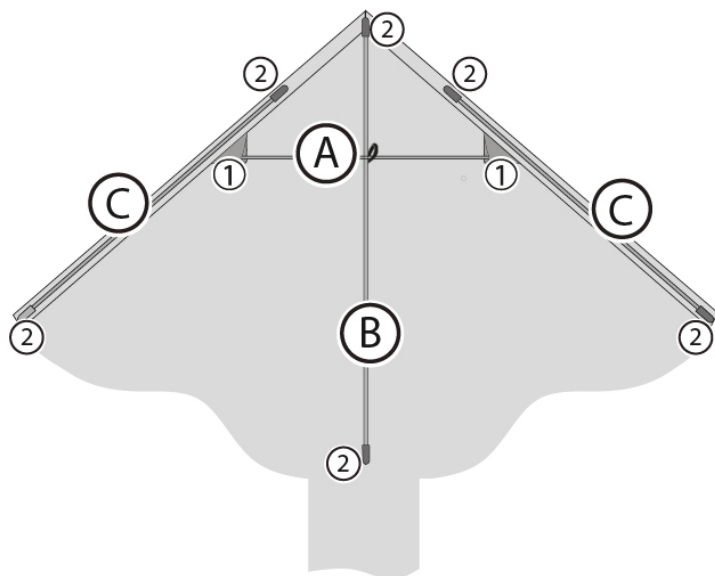

WAAGE

MATERIAL

ECKDATEN

WINDBEREICH	OPT. WIND
6 - 38 KM/H	KM/H
4 - 24 MPH	MPH
2 - 5 BFT.	BFT.
3 - 21 KNOT.	KNOT.

GRÖßE	cm	inch
	120	47,2
	75	29,5
	g	oz

FLUGSCHNUR	
- 17 kp	- 25 m
- 30 lbs	- 80 ft

SEGEL
Ripstop-Polyester
70D

HINWEISE

Alter: 5+

Ecoline

EINBAUTEILE

ART.NR.	BEZEICHNUNG	ANZ.
144400	1) Endkappe ø4mm	2
144300	2) Endkappe ø3mm	6
	3) Adapter 25 kp Polyesterschnur, 25 cm	1
175900	4) Griff mit Schnur, 1 5kp / 50m	1

STÄBE

ART.NR.	BEZEICHNUNG	ANZ.	LÄNGE [mm]
	A) Spreize: Fiberglasrohr 4 mm	1	640
	B) Kielstab: Fiberglas Vollstab 3 mm	1	730
	C) Leitkante: Fiberglas Vollstab 3 mm	2	725

Die Angaben der Stablängen können leicht von den realen Längen abweichen. Für eine Ersatzteilbestellung wäre also es also hilfreich, eine gemessene Länge anzugeben, soweit dies möglich ist.