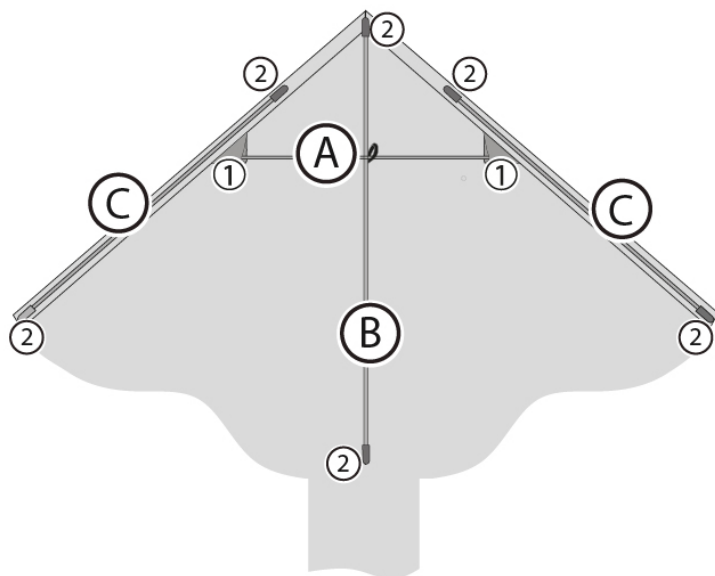

WAAGE

MATERIAL

ECKDATEN

WINDBEREICH	OPT. WIND
6 - 38 KM/H	KM/H
4 - 24 MPH	MPH
2 - 5 BFT.	BFT.
3 - 21 KNOT.	KNOT.

GRÖÖE	cm	inch
	120	47,2
	75	29,5
	g	oz

FLUGSCHNUR	
- 17 kp	- 25 m
- 30 lbs	- 80 ft

SEGEL
Ripstop-Polyester
70D

HINWEISE

Alter: 5+

Ecoline

EINBAUTEILE

ART.NR.	BEZEICHNUNG	ANZ.
144400	1) Endkappe ø4mm	2
144300	2) Endkappe ø3mm	6
	3) Adapter 25 kp Polyesterschnur, 25 cm	1
175900	4) Griff mit Schnur, 1 5kp / 50m	1

STÄBE

ART.NR.	BEZEICHNUNG	ANZ.	LÄNGE [mm]
	A) Spreize: Fiberglasrohr 4 mm	1	640
	B) Kielstab: Fiberglas Vollstab 3 mm	1	730
	C) Leitkante: Fiberglas Vollstab 3 mm	2	725

Die Angaben der Stablängen können leicht von den realen Längen abweichen. Für eine Ersatzteilbestellung wäre also es also hilfreich, eine gemessene Länge anzugeben, soweit dies möglich ist.