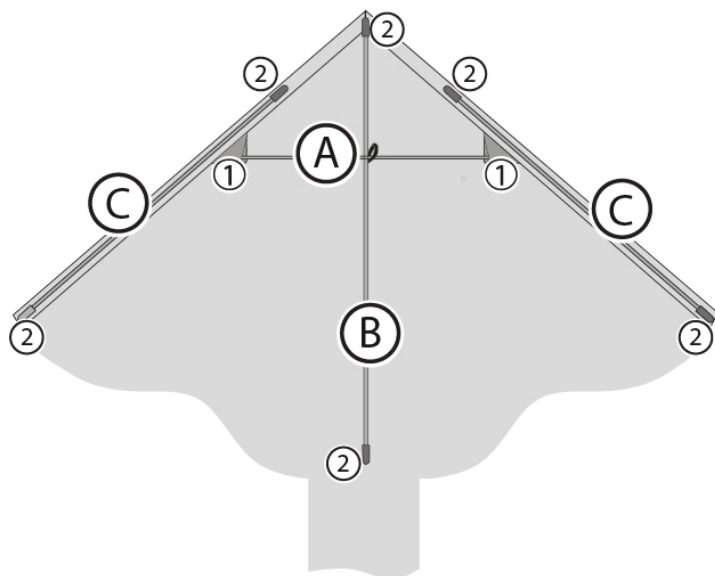

WAAGE

MATERIAL

ECKDATEN

WINDBEREICH		OPT. WIND	
6	- 38 KM/H		KM/H
4	- 24 MPH		MPH
2	- 5 BFT.		BFT.
3	- 21 KNOT.		KNOT.

GRÖÖE		cm	inch
	120	47,2	
	75	29,5	
		g	oz

FLUGSCHNUR	
	- 17 kp - 25 m
	- 30 lbs - 80 ft

SEGEL
Ripstop-Polyester
70D

HINWEISE

Alter: 5+

Ecoline

EINBAUTEILE

ART.NR.	BEZEICHNUNG	ANZ.
144400	1) Endkappe ø4mm	2
144300	2) Endkappe ø3mm	6
	3) Adapter 25 kp Polyesterschnur, 25 cm	1
175900	4) Griff mit Schnur, 1 5kp / 50m	1

STÄBE

ART.NR.	BEZEICHNUNG	ANZ.	LÄNGE [mm]
	A) Spreize: Fiberglasrohr 4 mm	1	640
	B) Kielstab: Fiberglas Vollstab 3 mm	1	730
	C) Leitkante: Fiberglas Vollstab 3 mm	2	725

Die Angaben der Stablängen können leicht von den realen Längen abweichen. Für eine Ersatzteilbestellung wäre also es also hilfreich, eine gemessene Länge anzugeben, soweit dies möglich ist.