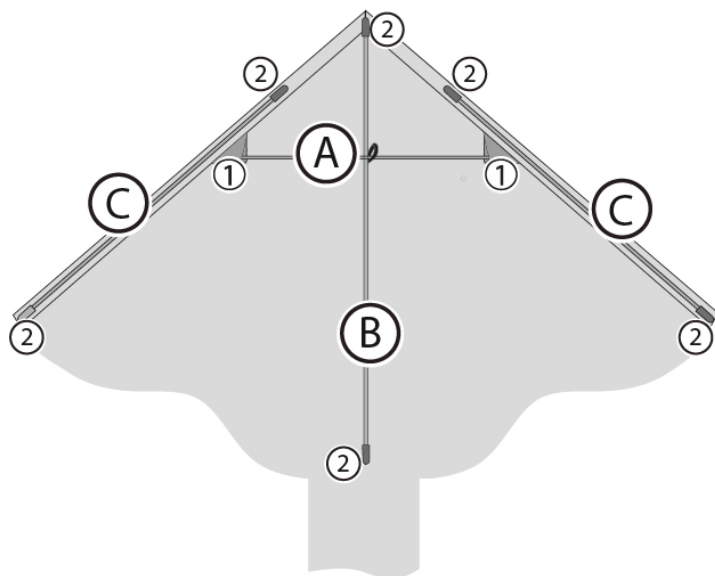

WAAGE

MATERIAL

ECKDATEN

WINDBEREICH	OPT. WIND
6 - 38 KM/H	KM/H
4 - 24 MPH	MPH
2 - 5 BFT.	BFT.
3 - 21 KNOT.	KNOT.

GRÖßE	cm	inch
	120	47,2
	75	29,5
	g	oz

FLUGSCHNUR	
- 17 kp	- 25 m
- 30 lbs	- 80 ft

SEGEL
Ripstop-Polyester
70D

HINWEISE

Alter: 5+

Ecoline

EINBAUTEILE

ART.NR.	BEZEICHNUNG	ANZ.
144400	1) Endkappe ø4mm	2
144300	2) Endkappe ø3mm	6
	3) Adapter 25 kp Polyesterschnur, 25 cm	1
175900	4) Griff mit Schnur, 1 5kp / 50m	1

STÄBE

ART.NR.	BEZEICHNUNG	ANZ.	LÄNGE [mm]
	A) Spreize: Fiberglasrohr 4 mm	1	645
	B) Kielstab: Fiberglas Vollstab 3 mm	1	710
	C) Leitkante: Fiberglas Vollstab 3 mm	2	725

Die Angaben der Stablängen können leicht von den realen Längen abweichen. Für eine Ersatzteilbestellung wäre also es also hilfreich, eine gemessene Länge anzugeben, soweit dies möglich ist.