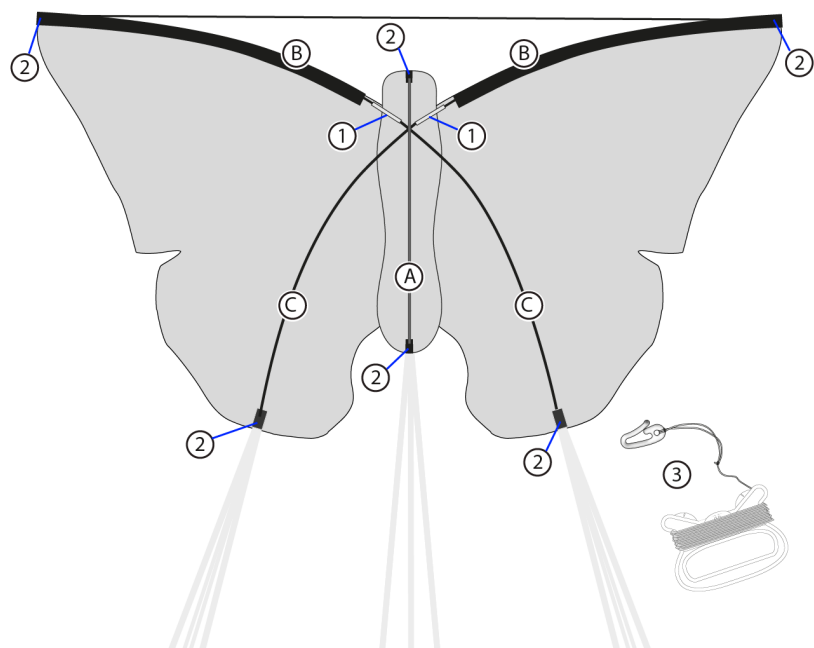

WAAGE

MATERIAL
Polyester 25 kg schwarz

ECKDATEN

WINDBEREICH		OPT. WIND	GRÖÖE	
6 - 21	KM/H	15	cm	inch
4 - 13	MPH	9	56	22
2 - 4	BFT.	3	33	13
3 - 11	KNOT.	8	g	oz

FLUGSCHNUR		SEGEL
- 10	kp	Ripstop-Polyester
- 20	lbs	Direktdruck
- 25	m	
- 80	ft	

HINWEISE
Alter: +5

Butterfly Kites

EINBAUTEILE

ART.NR.	BEZEICHUNG	ANZ.
144160	1) Aluminium-Muffe Ø1,6 mm	2
175900	2) Endkappe, weich Ø1,6mm	6
	3) Griff mit Schnur, 15kg / 50m	1

STÄBE

ART.NR.	BEZEICHUNG	ANZ.	LÄNGE [mm]
130090	A) Fiberglas, 1,6mm, 2m lang	1	210
130090	B) Fiberglas, 1,6mm, 2m lang + Muffe	2	280
130090	C) Fiberglas, 1,6mm, 2m lang	2	280

Die Muffe (1) ist am oberen Leitkantenstab befestigt.

PRODUKTEINFÜHRUNG — PRODUKTAUSLAUF
Oktober 2020