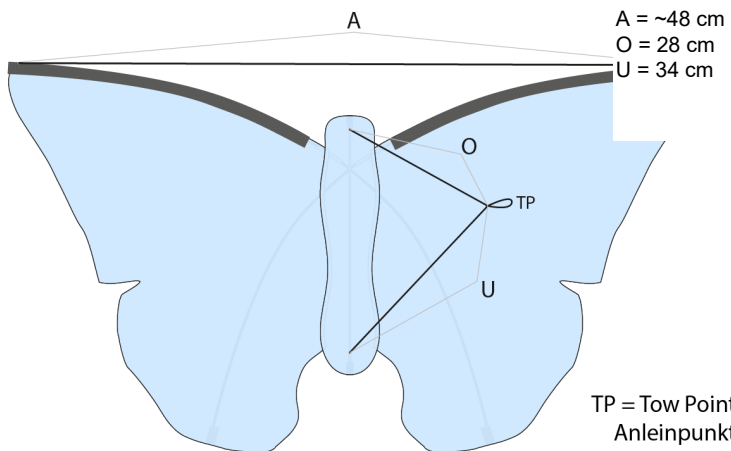

WAAGE

MATERIAL
Polyester 25 kg schwarz

ECKDATEN

WINDBEREICH		OPT. WIND	GRÖÖE	
6 - 21	KM/H	15	cm	inch
4 - 13	MPH	9	56	22
2 - 4	BFT.	3	33	13
3 - 11	KNOT.	8	g	oz

FLUGSCHNUR		SEGEL
- 10	kp	Ripstop-Polyester
- 20	lbs	Direktdruck
- 25	m	
- 80	ft	

HINWEISE
Alter: +5

Butterfly Kites

EINBAUTEILE

ART.NR.	BEZEICHUNG	ANZ.
144160	1) Aluminium-Muffe Ø1,6 mm	2
175900	2) Endkappe, weich Ø1,6mm	6
	3) Griff mit Schnur, 15kg / 50m	1

STÄBE

ART.NR.	BEZEICHUNG	ANZ.	LÄNGE [mm]
130090	A) Fiberglas, 1,6mm, 2m lang	1	210
130090	B) Fiberglas, 1,6mm, 2m lang + Muffe	2	280
130090	C) Fiberglas, 1,6mm, 2m lang	2	280

Die Muffe (1) ist am oberen Leitkantenstab befestigt.

PRODUKTEINFÜHRUNG — PRODUKTAUSLAUF
Oktober 2020