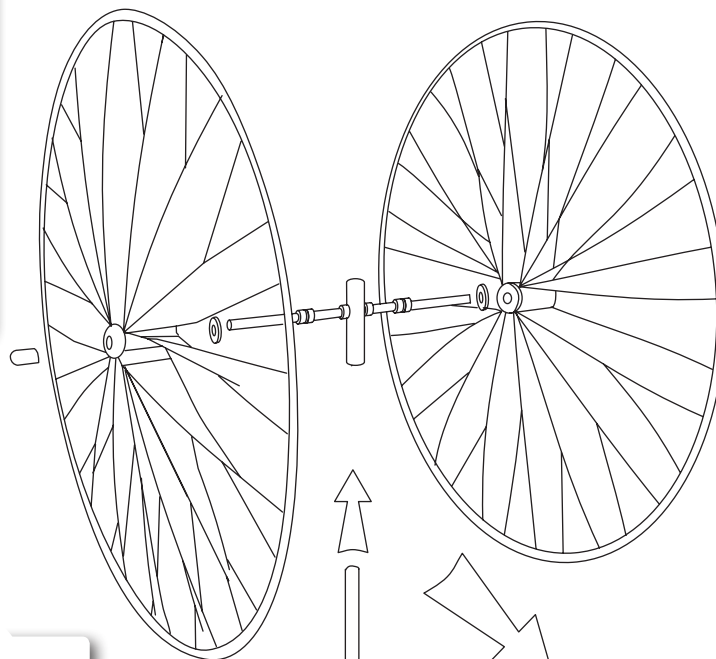

entfernen
remove
éliminer

2

3

4

Magic Wheel Giant Duett Spiral

Product Information · Produktinformation
Mode d'emploi · Informació de Producte
Informazione sul prodotto · Productinformatie

Decorative item. Not a child's toy! Use by children under 14 years prohibited.