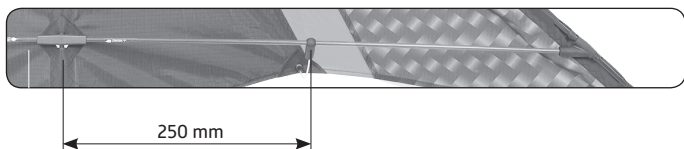

Specification • Technische Daten • Spécifications techniques Datos técnicos • Dati tecnici • Specificaties

HQ NINJA

Wingspan · Spannweite · Envergure · Alcance · durata · spanwijdte: 162 cm / 63,7"

Heigh · Höhe · Hauteur · Altura · altezza · hoogte: 65 cm / 25,6"

Weight · Gewicht · Poids · Peso · peso · gewicht: 231 g

Rec. line · empf. Schnur · Lignes conseil. · Cuerda suj.
Corde consigliate · aanbevolen snoer: 30m | 85 daN

Wind range · Windbereich · Plage de vent · Viento
Campo del viento · windveld: 3-8 Bft. | 15-70 km/h

Sail fabric · Segelmaterial · Voilure · Vela
Materiale della vela · Zeildoek materiaal: Polyester

The right to make technical alterations is reserved.

Technische Änderungen vorbehalten.

Tous droits de modifications techniques réservés.

Se reserva el derecho a realizar modificaciones técnicas.

Con riserva di modifiche tecniche.

Onder voorbehoud van technische wijzigingen.

INVENTO Products & Services GmbH
Klein Feldhus 1
26180 Rastede
Germany
Service: +49 [4402] 92 62 0
Email: service@invento-hq.com
www.invento-hq.com

US Distribution by:
HQ Kites & Design U.S.A., INC

Toll free: [888] 318 - 3600

Email: sales@hq-kites-usa.com
www.hq-kites-usa.com