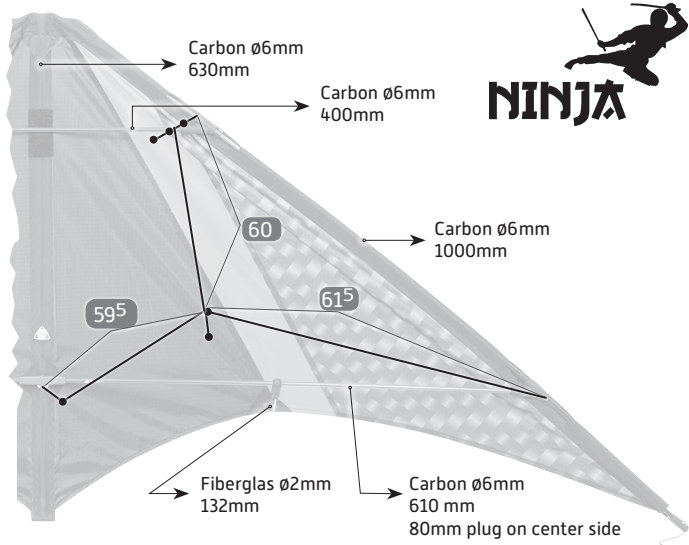

Specification • Technische Daten • Spécifications techniques Datos técnicos • Dati tecnici • Specificaties

HQ NINJA

Wingspan · Spannweite · Envergure · Alcance · durata · spanwijdte: 162 cm / 63,7"

Heigh · Höhe · Hauteur · Altura · altezza · hoogte: 65 cm / 25,6"

Weight · Gewicht · Poids · Peso · peso · gewicht: 231 g

Rec. line · empf. Schnur · Lignes conseil. · Cuerda suj.
Corde consigliate · aanbevolen snoer: 30m | 85 daN

Wind range · Windbereich · Plage de vent · Viento
Campo del viento · windveld: 3-8 Bft. | 15-70 km/h

Sail fabric · Segelmaterial · Voilure · Vela
Materiale della vela · Zeildoek materiaal: Polyester

The right to make technical alterations is reserved.

Technische Änderungen vorbehalten.

Tous droits de modifications techniques réservés.

Se reserva el derecho a realizar modificaciones técnicas.

Con riserva di modifiche tecniche.

Onder voorbehoud van technische wijzigingen.

INVENTO Products & Services GmbH
Klein Feldhus 1
26180 Rastede
Germany
Service: +49 [4402] 92 62 0
Email: service@invento-hq.com
www.invento-hq.com

US Distribution by:
HQ Kites & Design U.S.A., INC

Toll free: [888] 318 - 3600

Email: sales@hq-kites-usa.com
www.hq-kites-usa.com