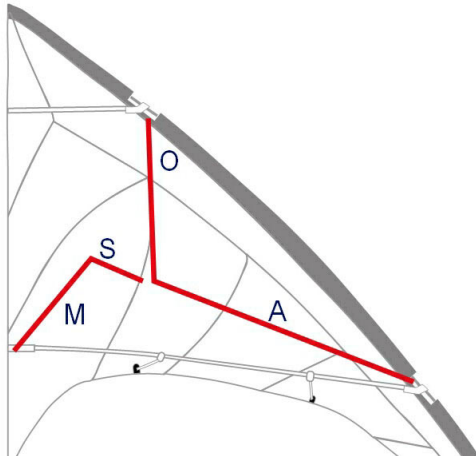

20.04.2021 14:12:29

WAAGE

TRAMONTANA RETRO L

117305

O = 46 cm ; M = 81,5 cm ; A = 63 cm ; S = 29 cm

MATERIAL
Dyneema 96kp ummantelt

Retro Line

INFOS

KATEGORIE

- Anfänger
- Fortgeschrit.
- Könner
- Allround
- Trick
- Power
- Präzision
- Freistil
- Team
- Leichtwind

WINDBEREICH

6 - 38	KM/H	20	KM/H
4 - 24	MPH	12	MPH
2 - 5	BFT.	4	BFT.
3 - 21	KNOT.	11	KNOT.

FLUGSCHNUR

45 - 70	kp	25 - 40	m
90 - 150	lbs	80 - 130	ft

ABMESSUNGE

	cm	inch
	236	92,9
	120	47,2
	g	oz
	368	13

HINWEISE

SEGELMATERI

Icarex PC31

ZUBEHÖR

HQ Sportkiteköcher "Retro Line"
HQ Pin; HQ Aufnäher; Anleitung

PRODUKTEINFÜHRUNG

Januar 2010

PRODUKTAUSLAUF

STÄBE

ARTIKELNR.	STÄBE	BEZEICHNUNG	#	LÄNGE
	obere Spreize	ø6 mm Avia .2300	1	650
	untere Spreize	ø6 mm Avia .2300 + Plug	2	825
	Kielstab	ø6 mm Avia .2300	1	1170
	Leitkante unten	ø6 mm Avia .2300	2	825
	Leitkante unten	ø6 mm Avia .2300	2	825
	Standoff innen	ø3 mm Fiberglas Vollstab	2	205
	Standoff außen	ø3 mm Fiberglas Vollstab	2	222
	Segellatte	ø3 mm Fiberglas Vollstab	2	190
	Plug unt. Spreize	ø4 mm Fiberglas Vollstab	2	100